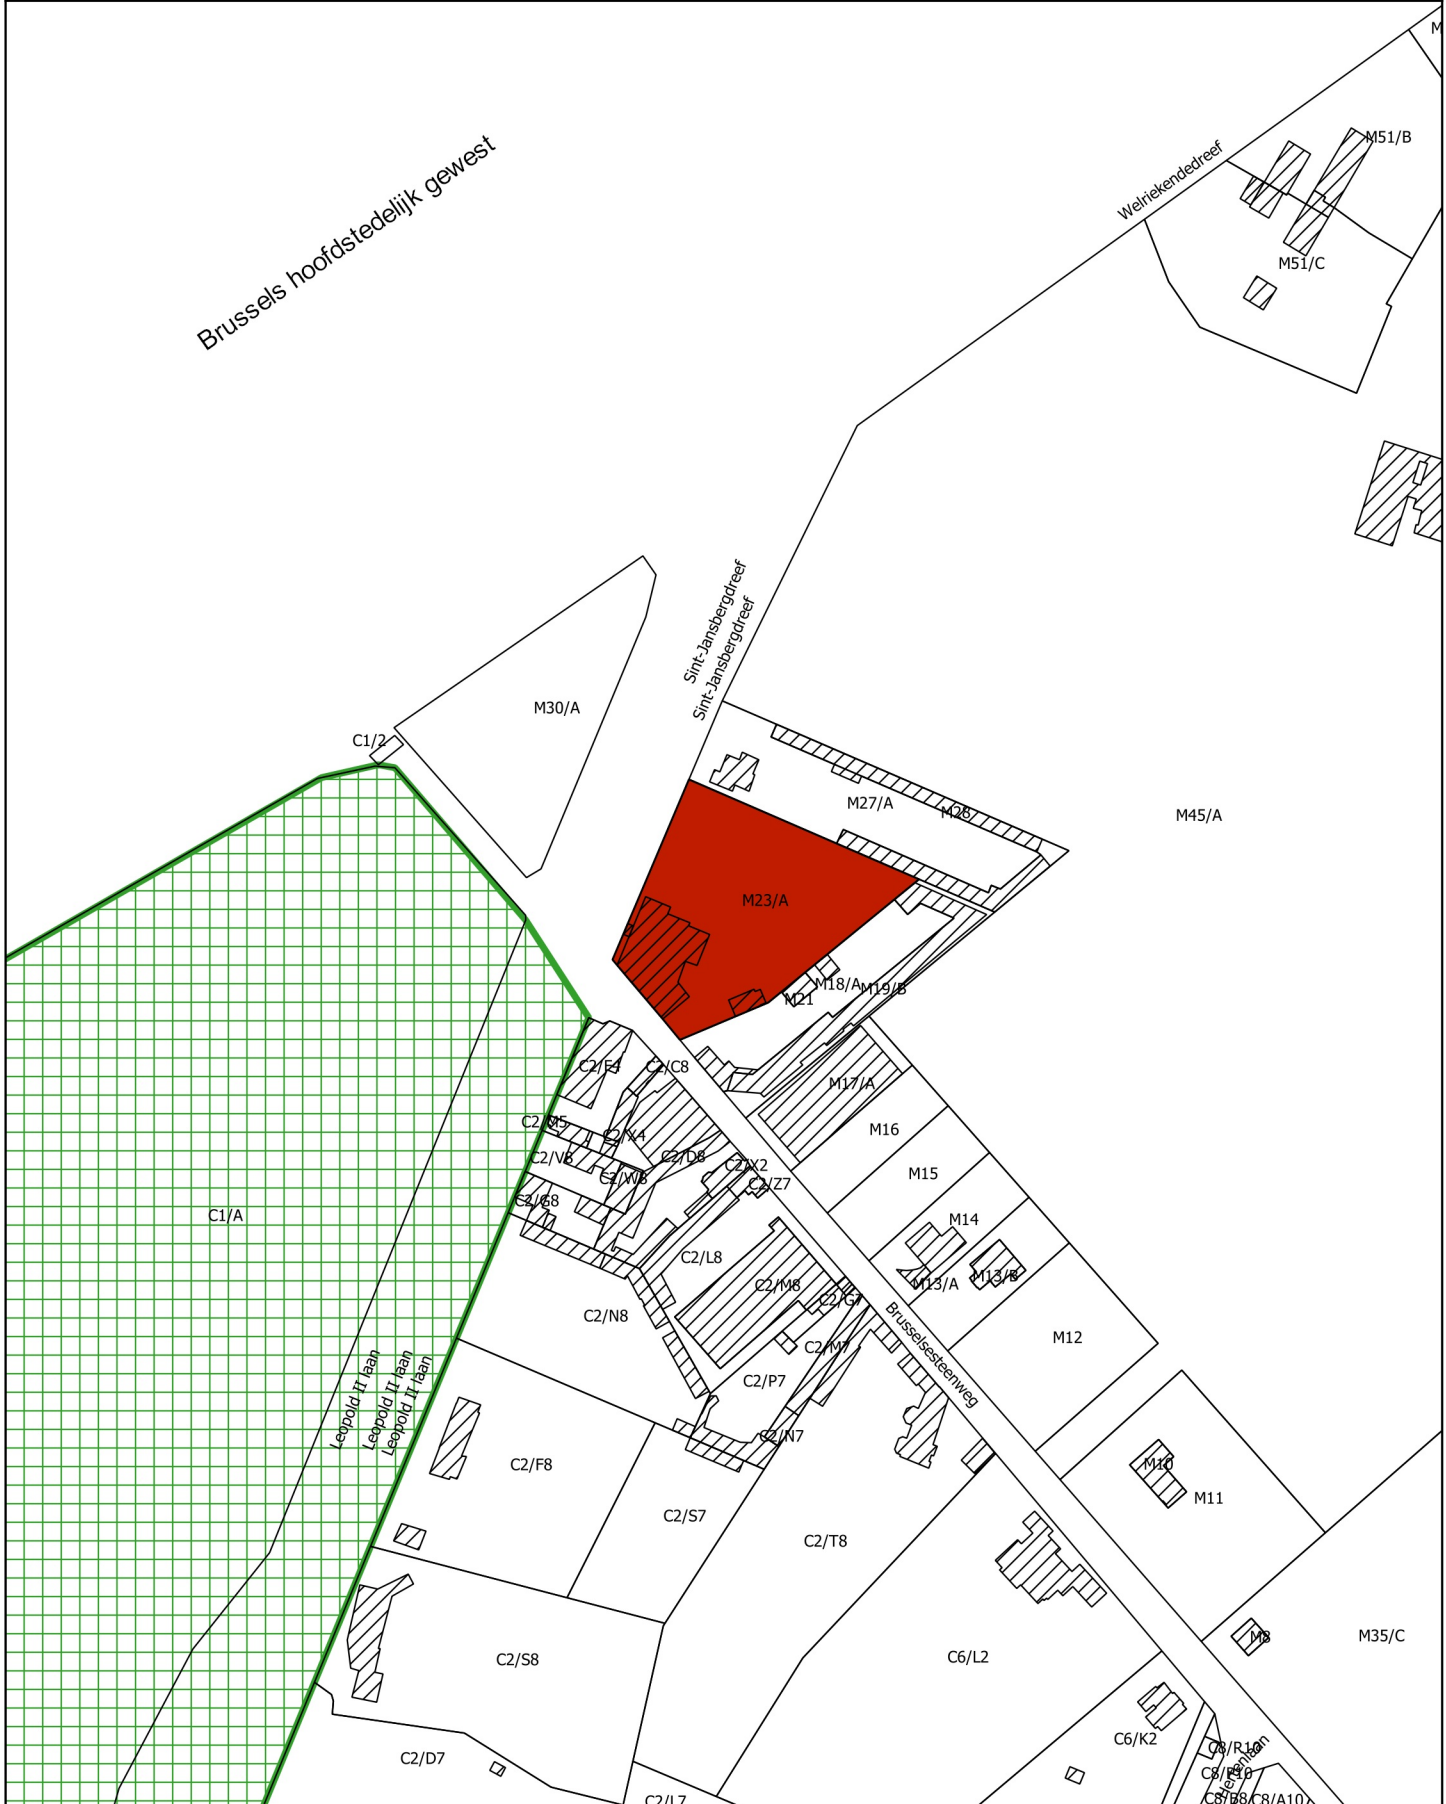

5.1. OMGEVINGSPLAN

Brussels hoofdstedelijk gewest

- Monument
- Reeds beschermd als cultuurhistorisch landschap

Schaal: 1:2.500

Afbakening gebaseerd op het GRB
Datum raadpleging: 19/04/2018