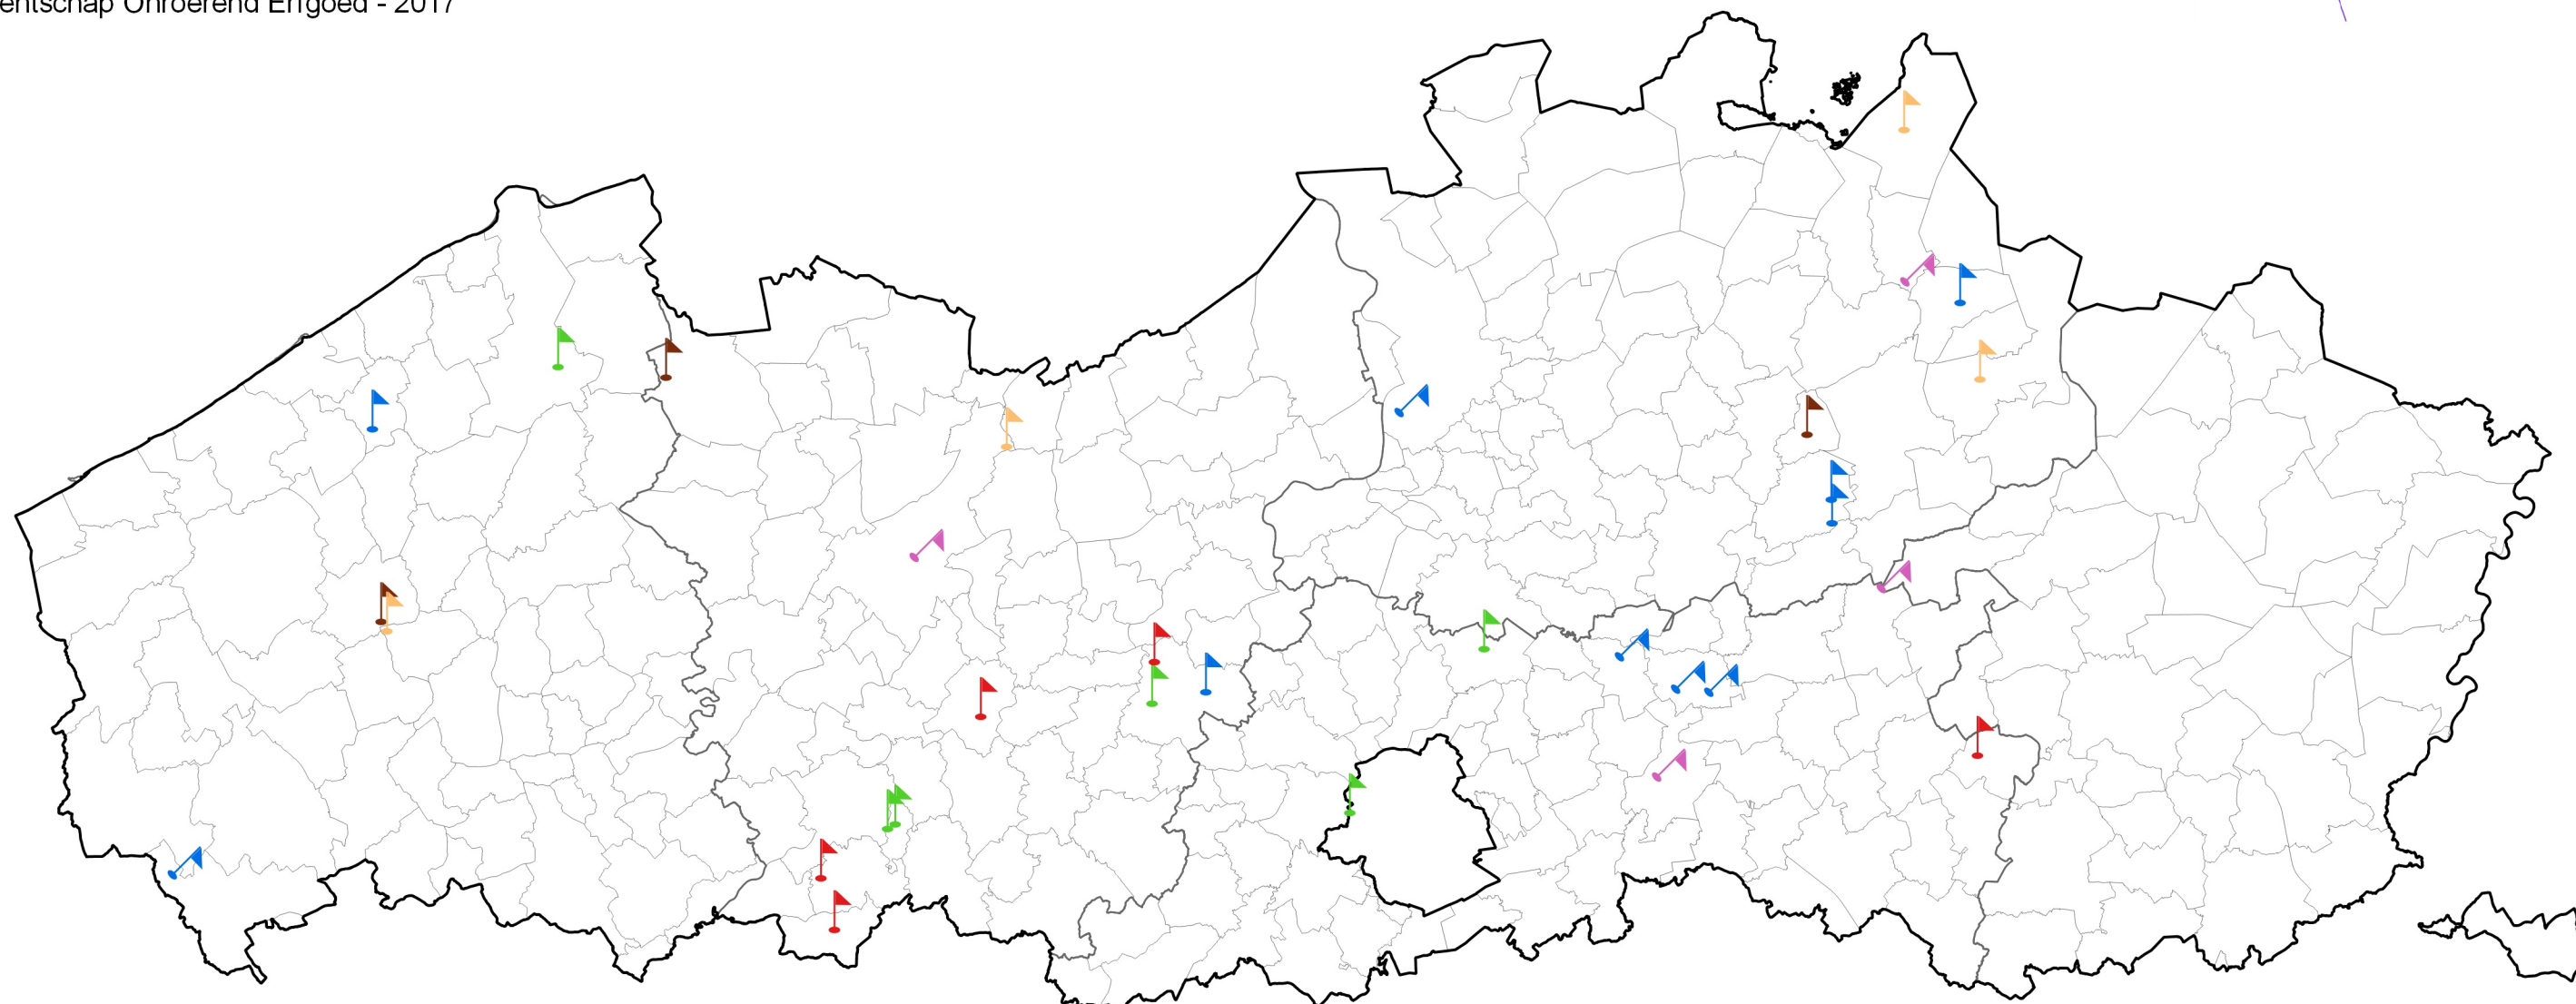

GEKENDE LOCATIES VAN ETAGEBOMEN EN BOMEN MET KENMERKEN ERVAN IN VLAANDEREN

Agentschap Onroerend Erfgoed - 2017

Vlaanderen
is erfgoed

Verklaring

Provinciegrenzen

Gemeentegrenzen

Etagebomen

Verdwenen locatie

Bewaarde locatie

Locatie bij wegsplitsing / kruispunt / kruis / kapel

Locatie op stads- of dorpsplein

Locatie bij kloostercomplex

Locatie bij (voormalige) herberg / afspanning / molen

Locatie in tuin of park

Locatie op (voormalig) erf

25 0 25 50 km