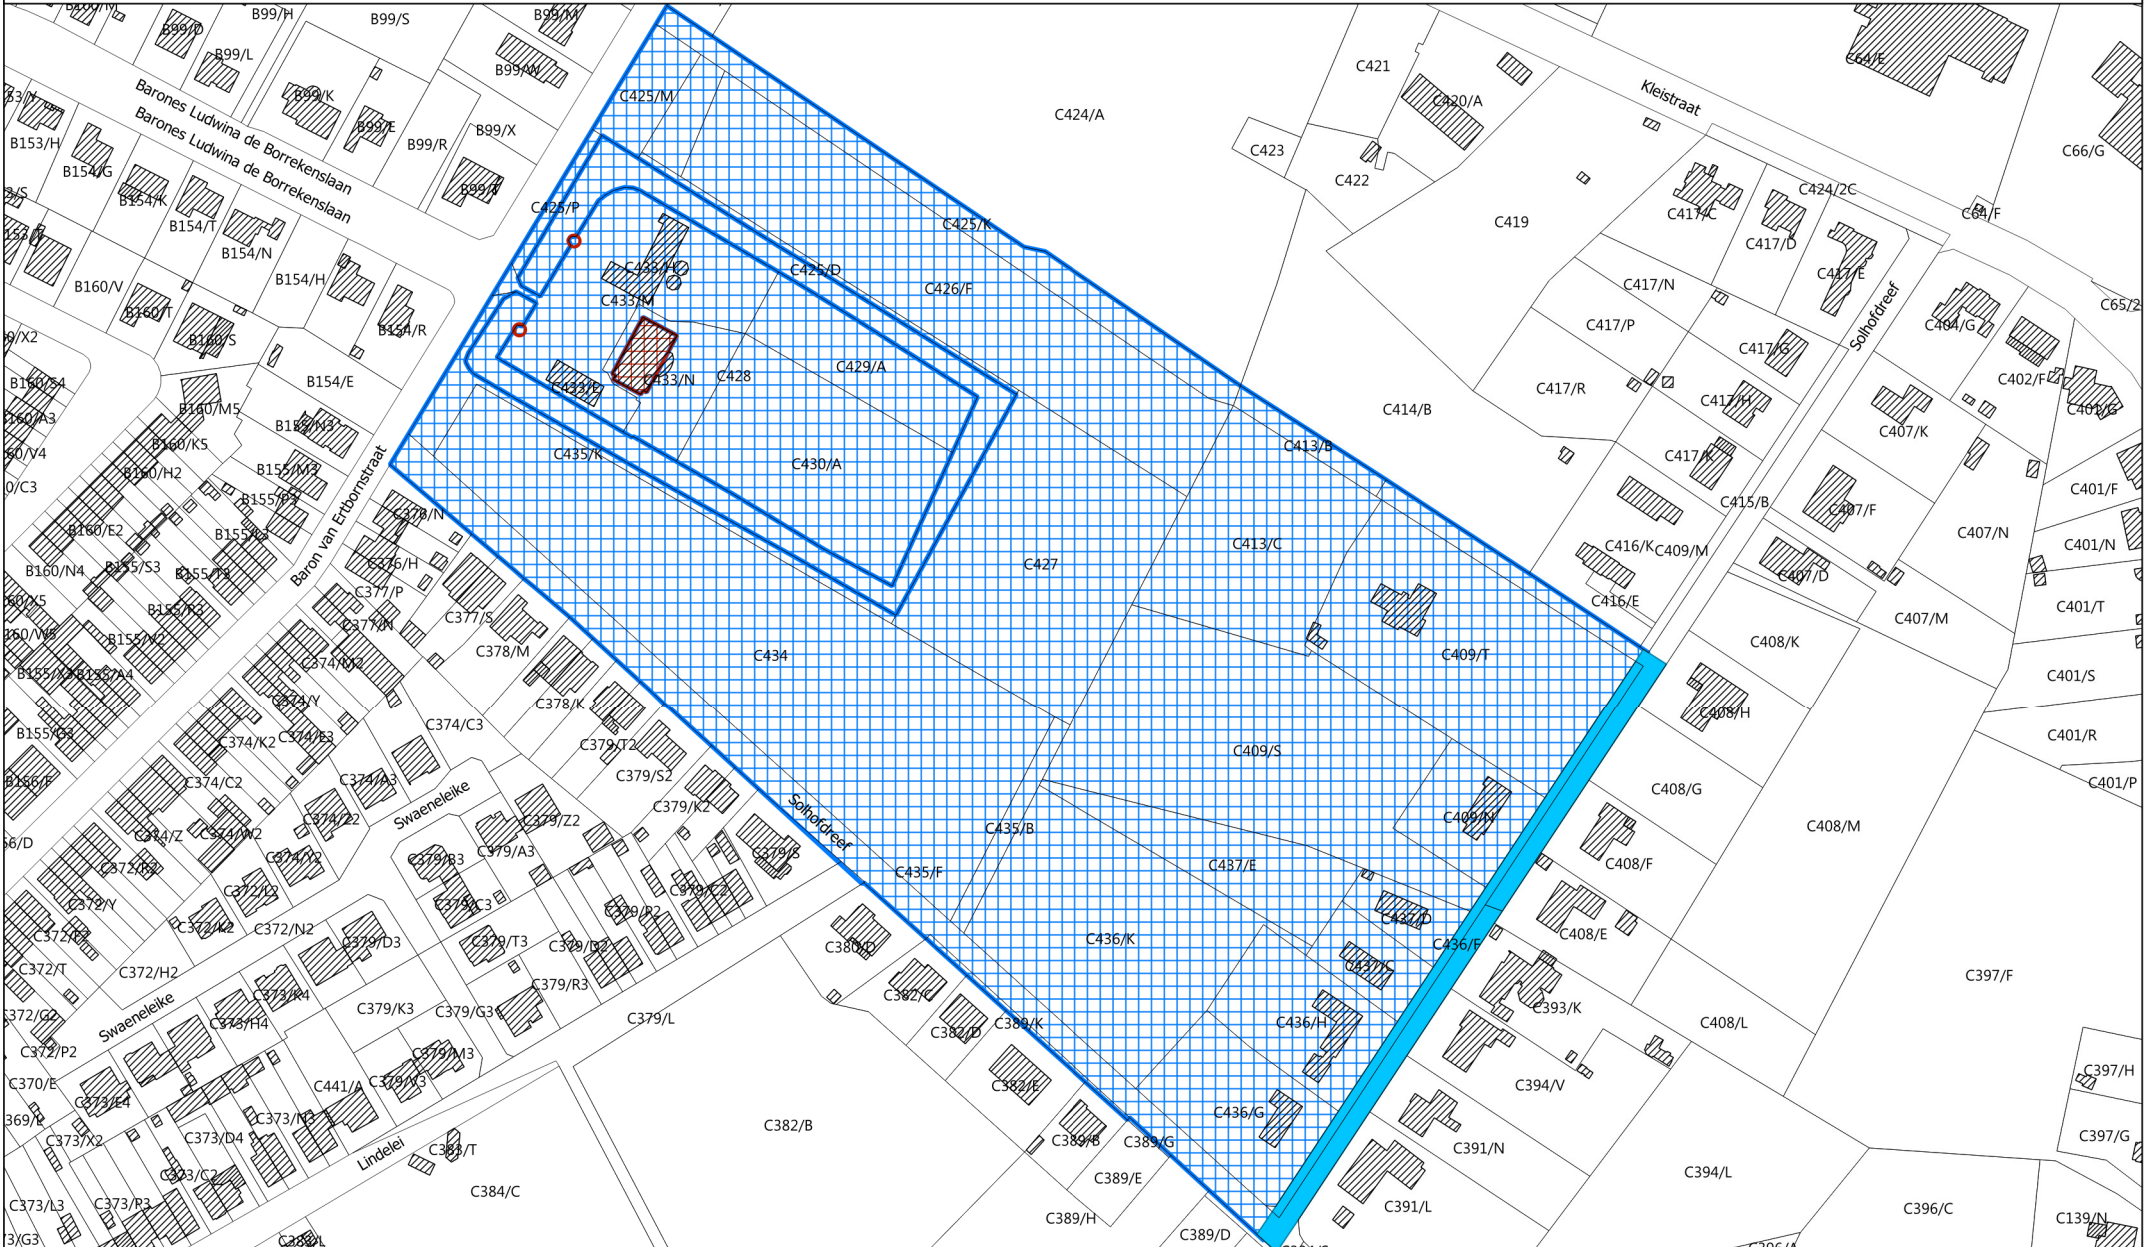

5.1. OMGEVINGSPLAN

<ul style="list-style-type: none">  Dorpsgezicht  Reeds beschermd als monument  Reeds beschermd als dorpsgezicht 	<p>Schaal: 1:2000</p>  <p>Afbakening gebaseerd op het GRB Datum raadpleging: 19/02/2019</p>	
---	--	---