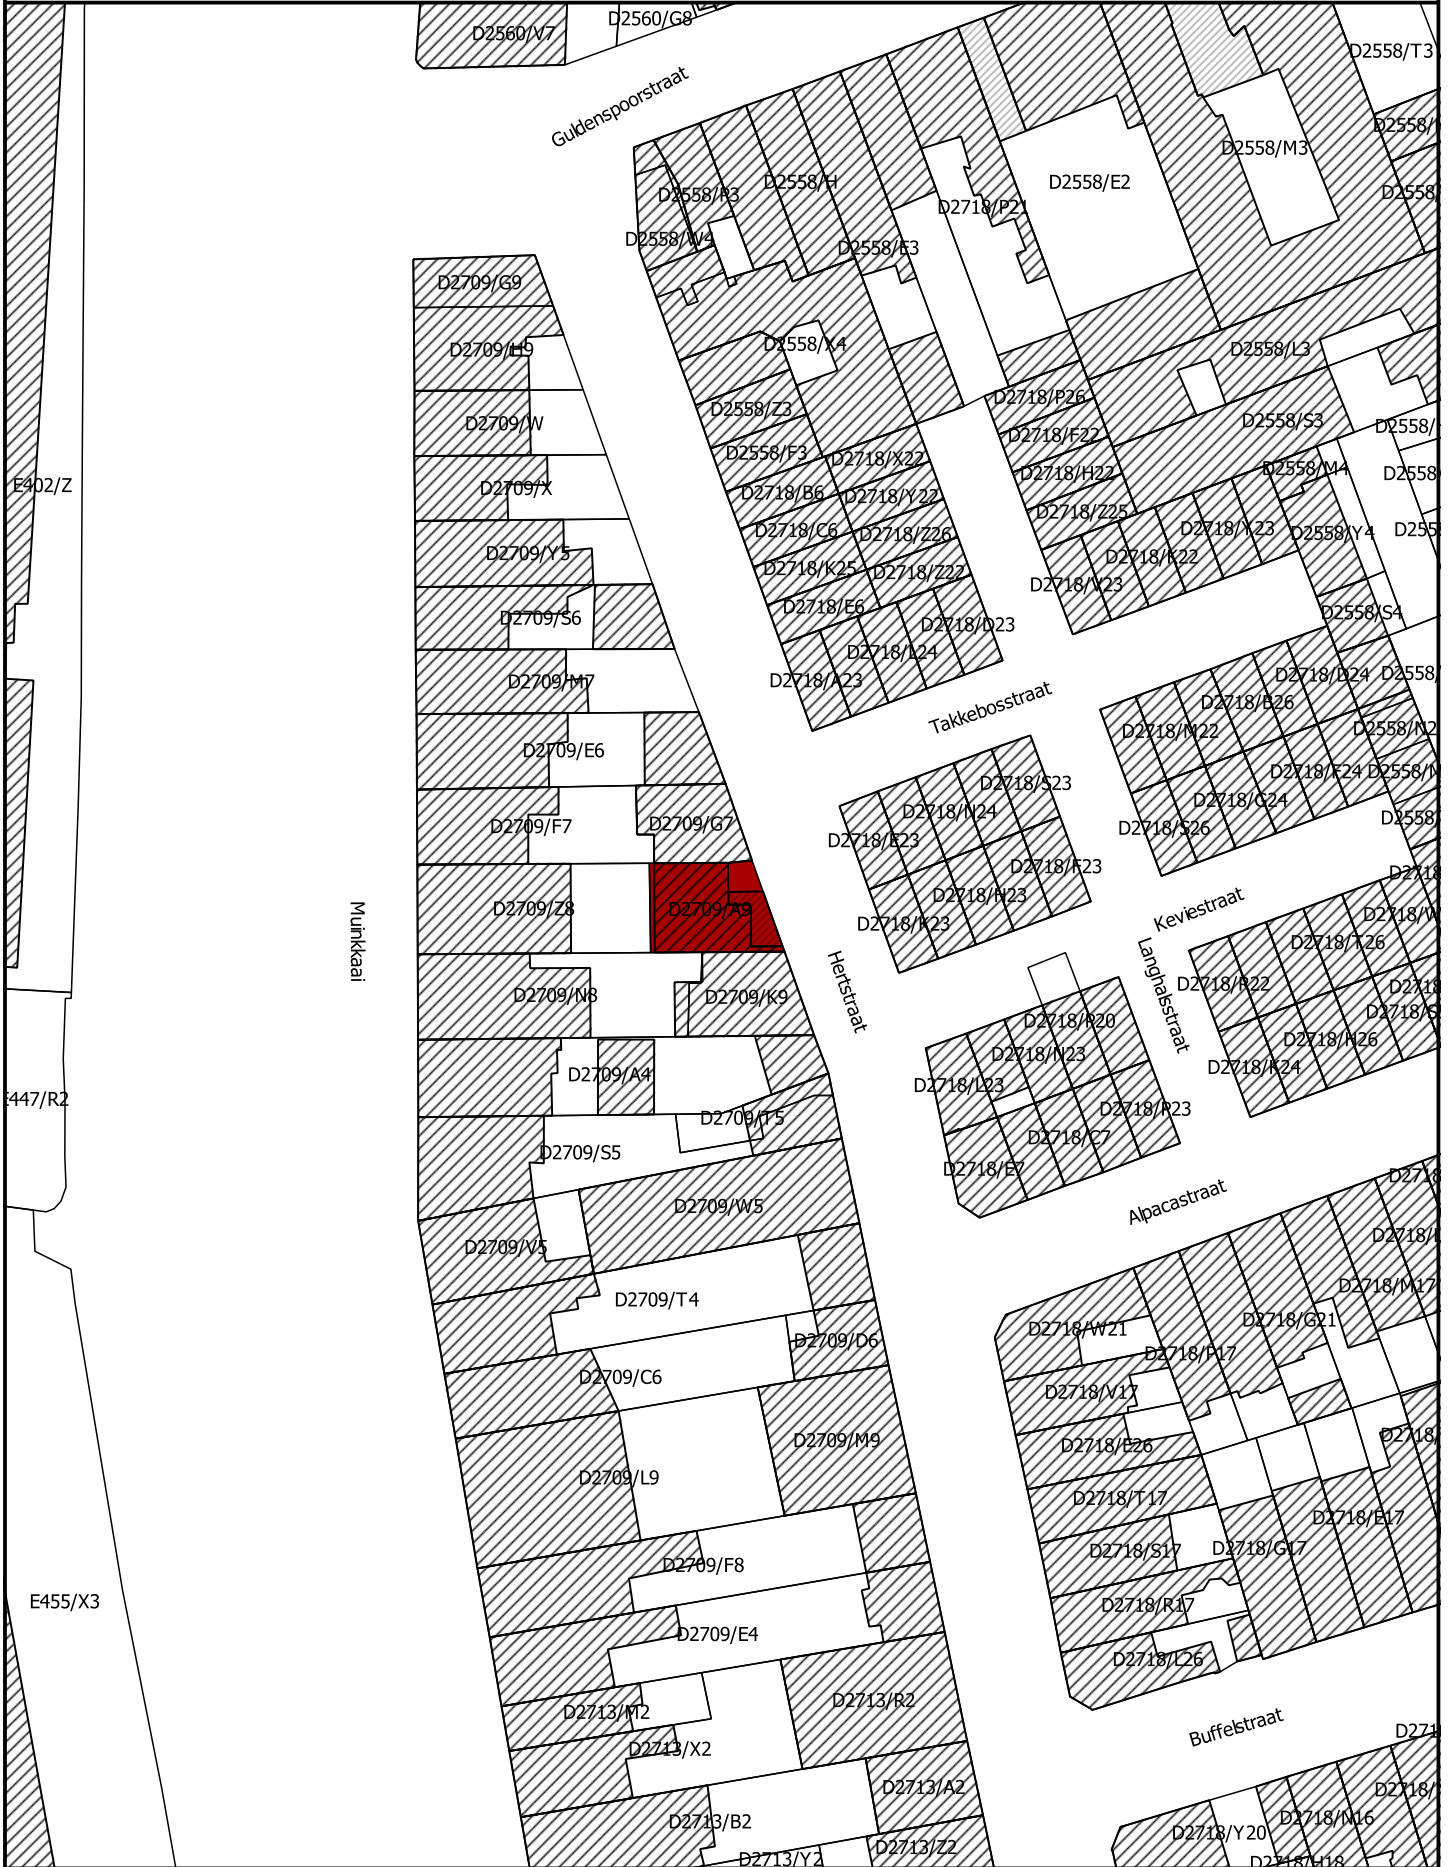

# 5.1. OMGEVINGSPLAN

Munkkaai

 Monument

Schaal: 1:750

0 15 30 45 60 m

Afbakening gebaseerd op het GRB. Datum raadpleging: 6/02/2019