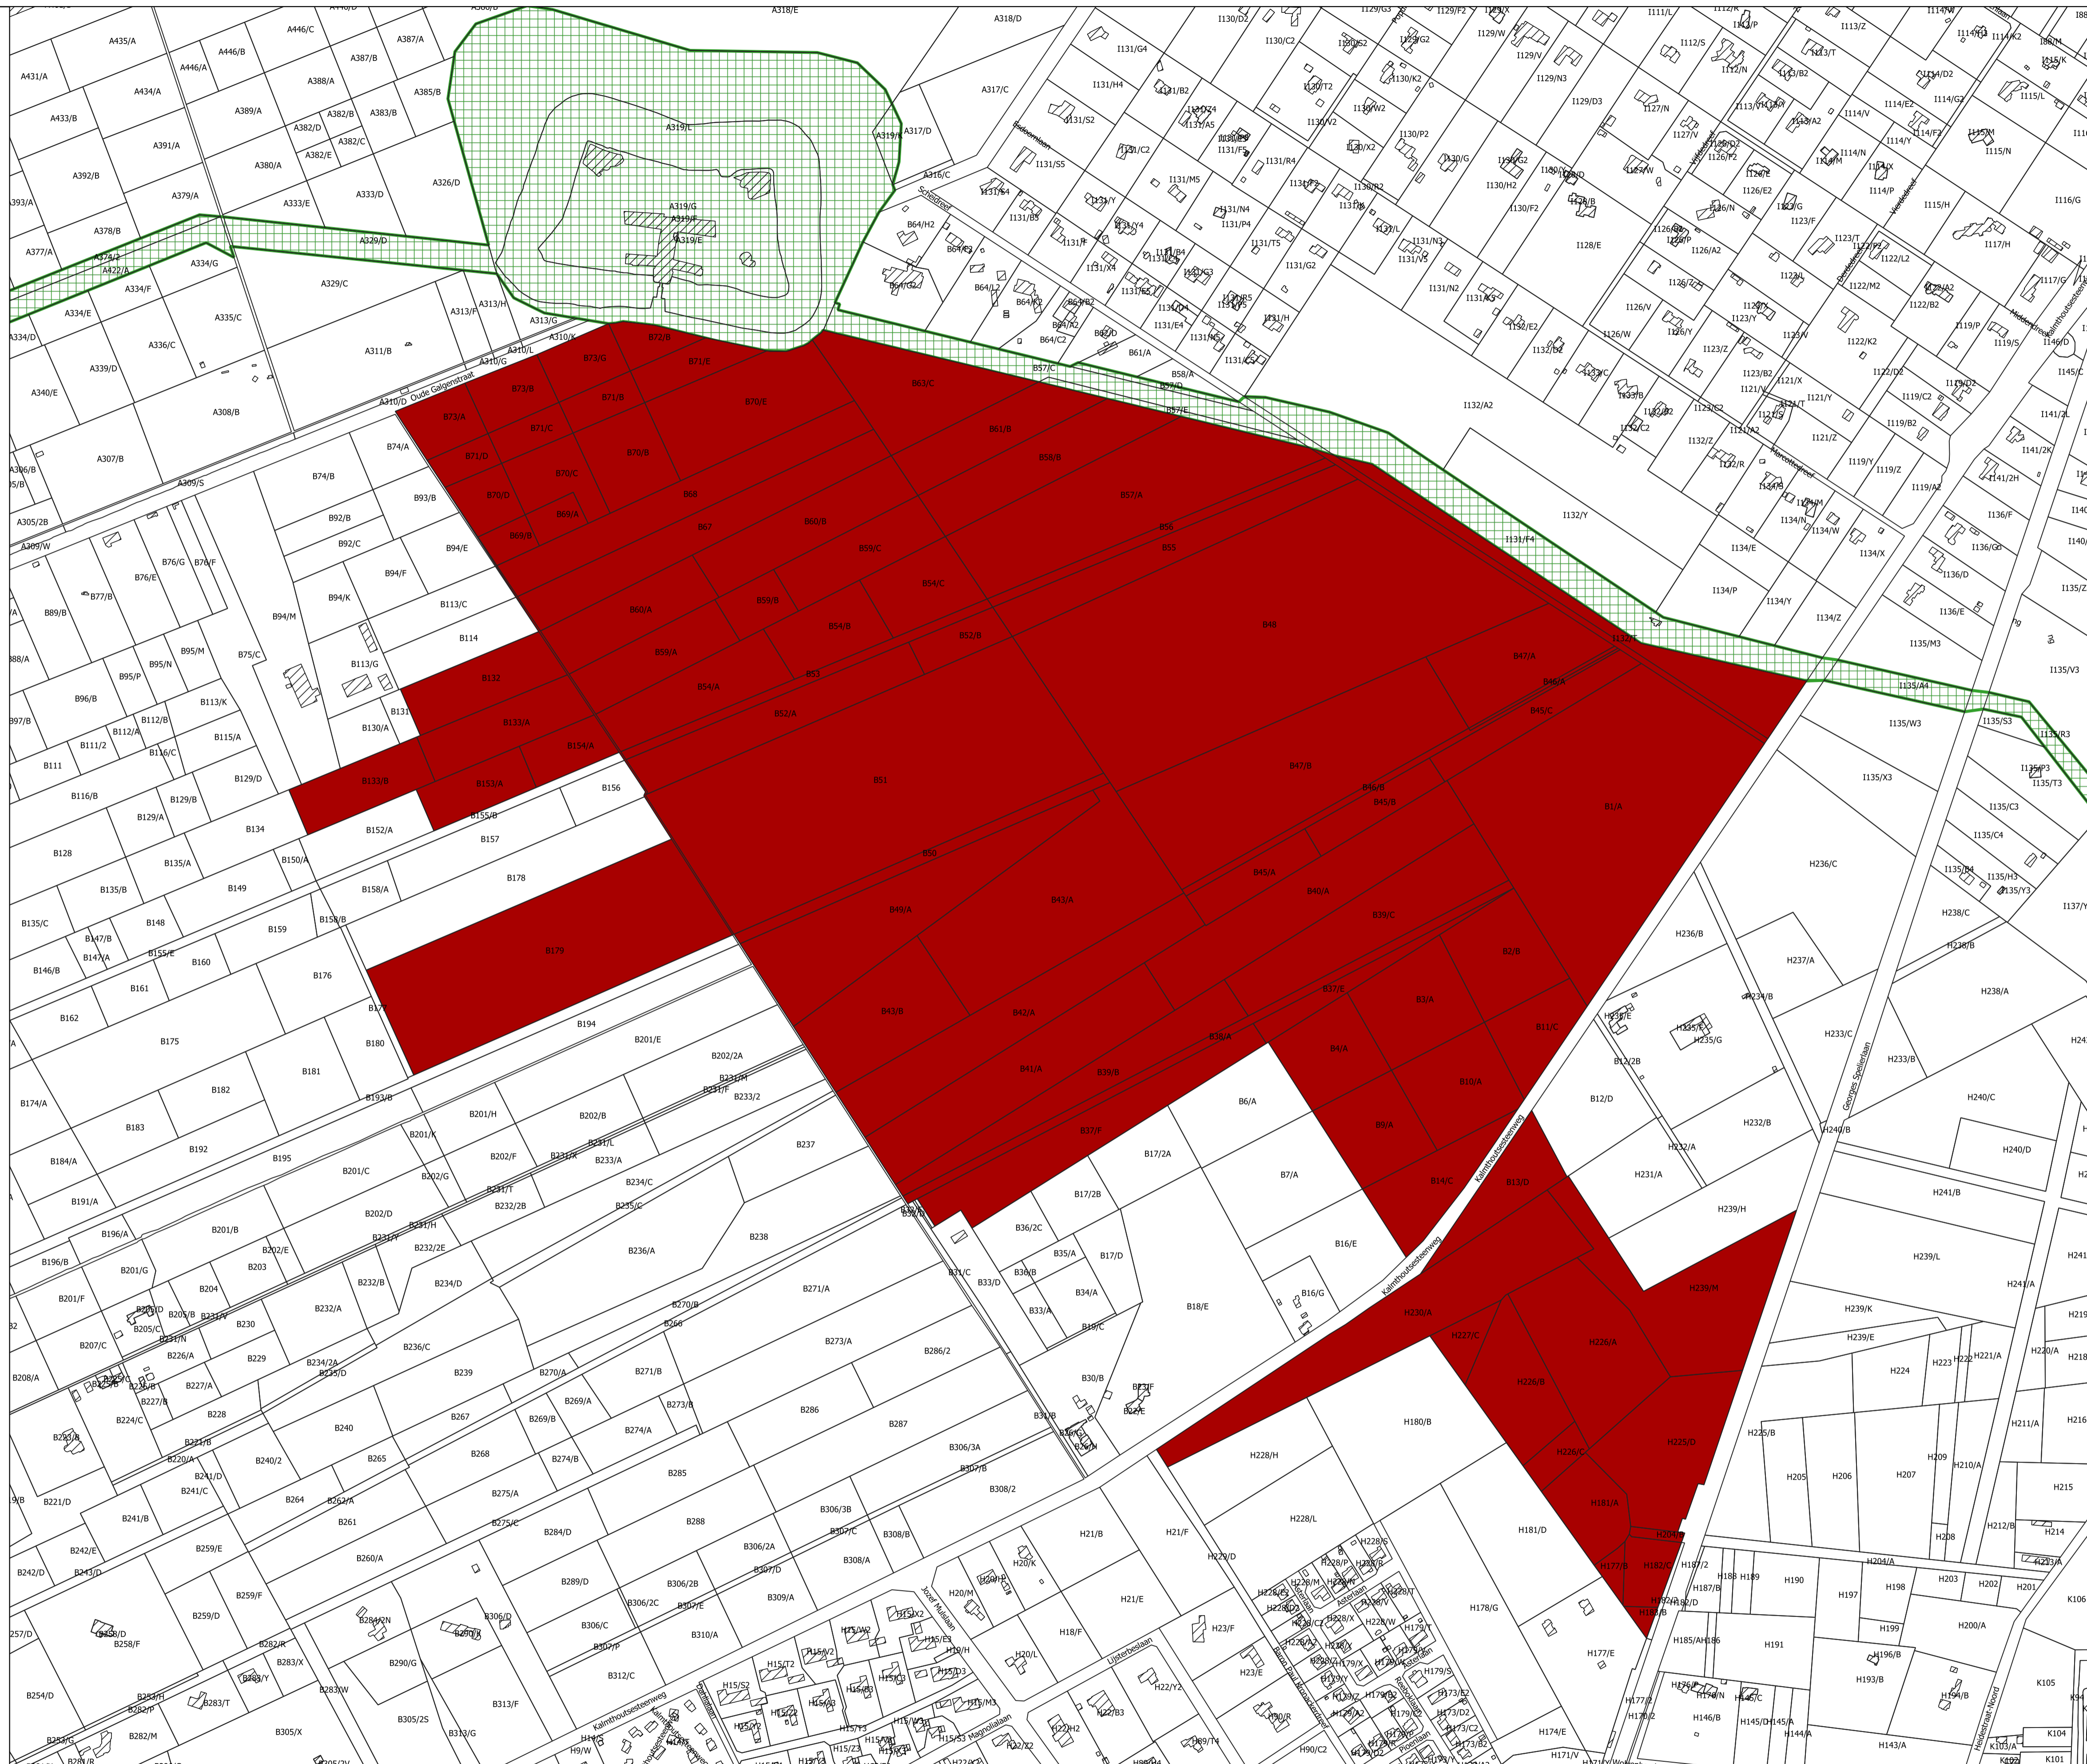

schaal: 1:2500

Schaal: 1:2500

- Monument
- Reeds beschermd als cultuurhistorisch landschap
- Reeds beschermd als monument
- Reeds beschermd als stads- en/of dorpsgezicht

Schaal: 1:4000
 60 0 60 120 m

Abakening gebaseerd op het GRB
 Datum raadpleging: 19/02/2019