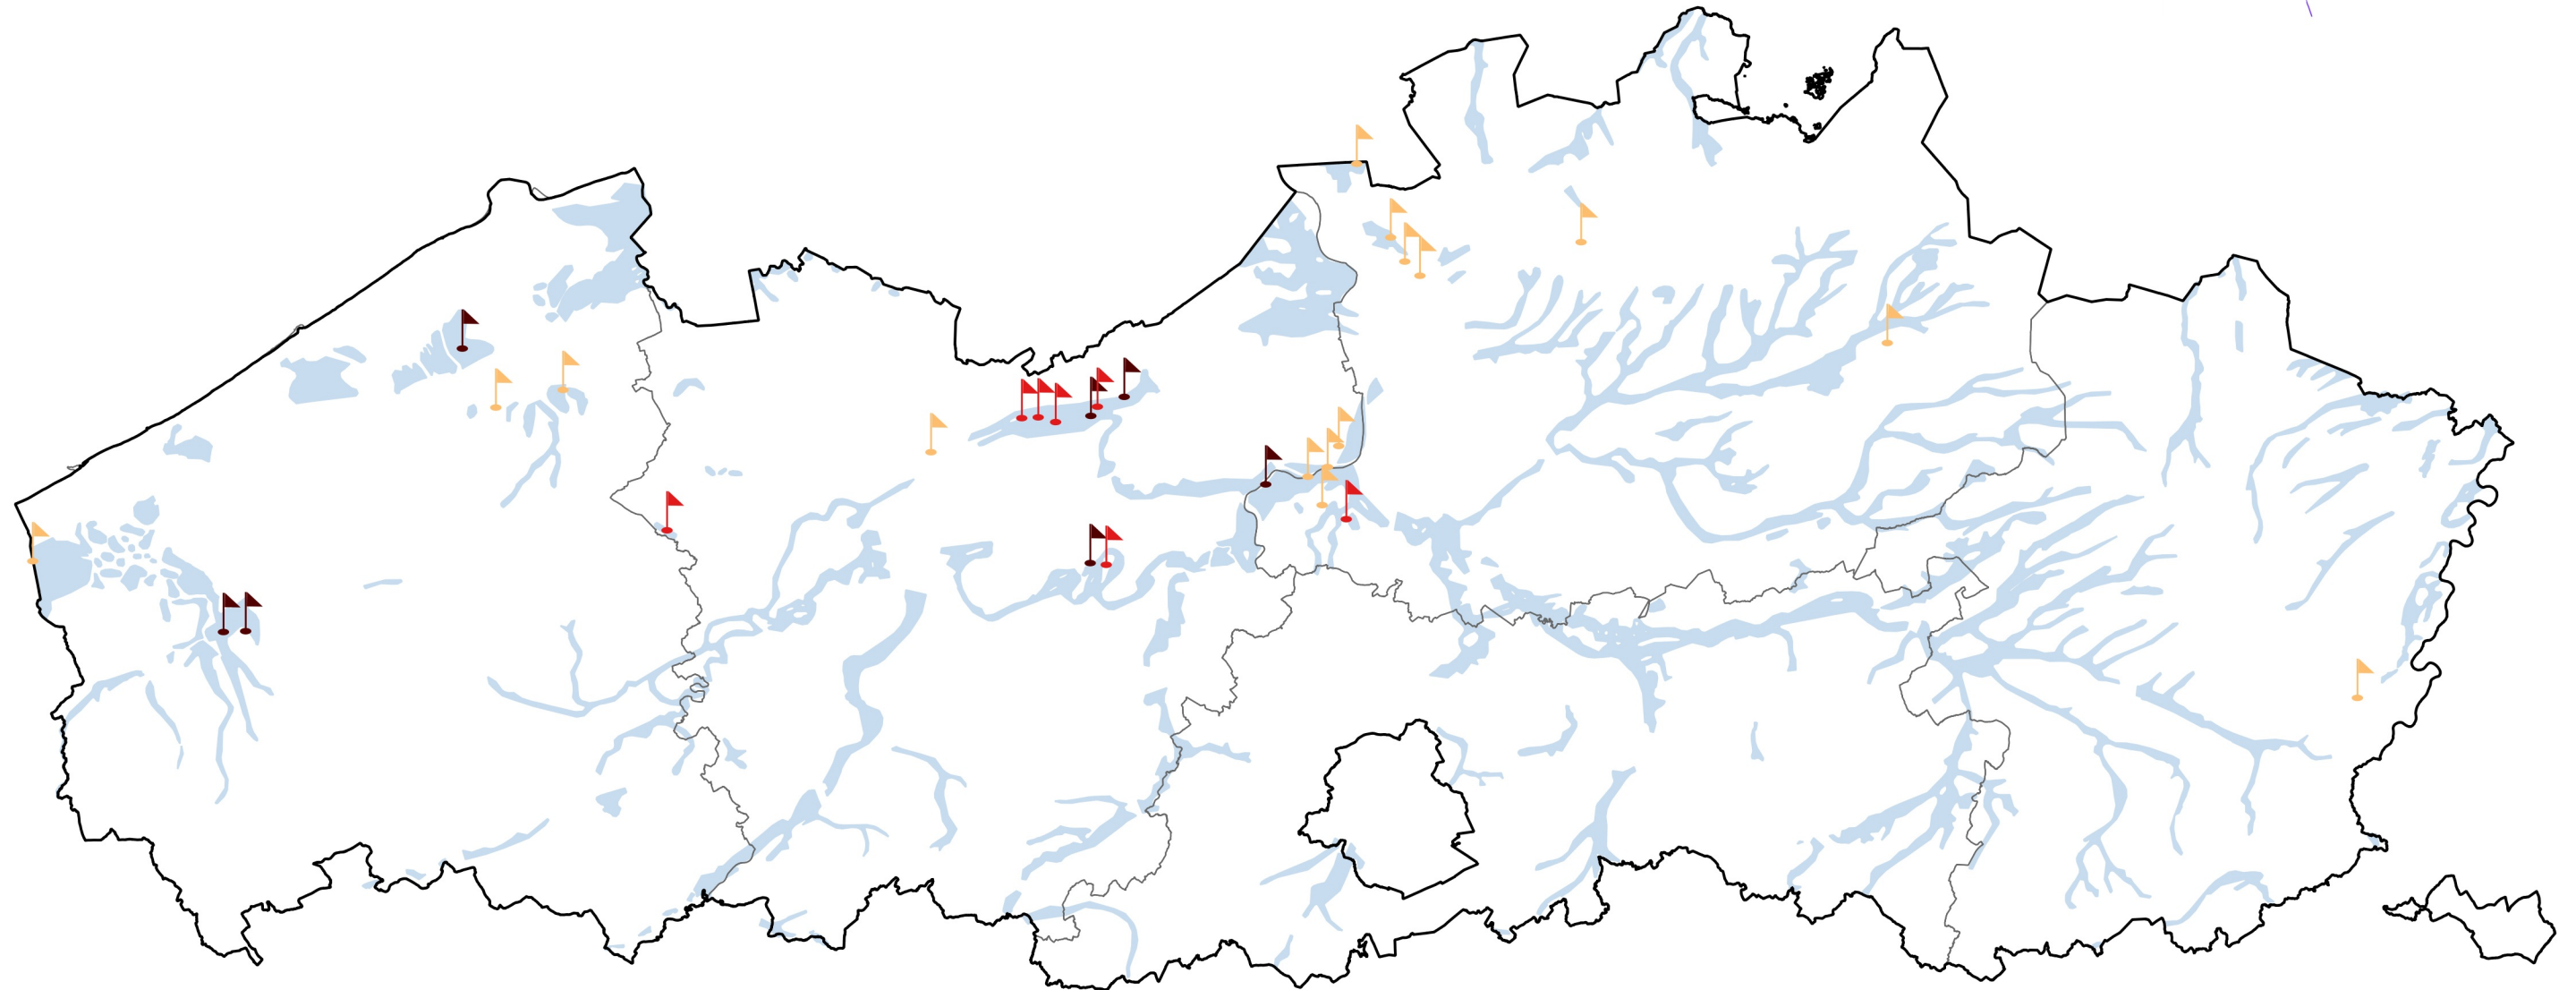

GEKENDE EENDENKOOIEN IN VLAANDEREN

Agentschap Onroerend Erfgoed - 2017

Vlaanderen
is erfgoed

Verklaring

-  Eendenkooi met bewaarde kenmerken
-  Eendenkooi met vervaagde kenmerken
-  Niet / Niet-precies gelokaliseerde eendenkooi
-  Provinciegrenzen
-  Van nature overstroombare valleigebieden en al dan niet venige depressies (Bodemassociatiekaart DOV)

25 0 25 50 km