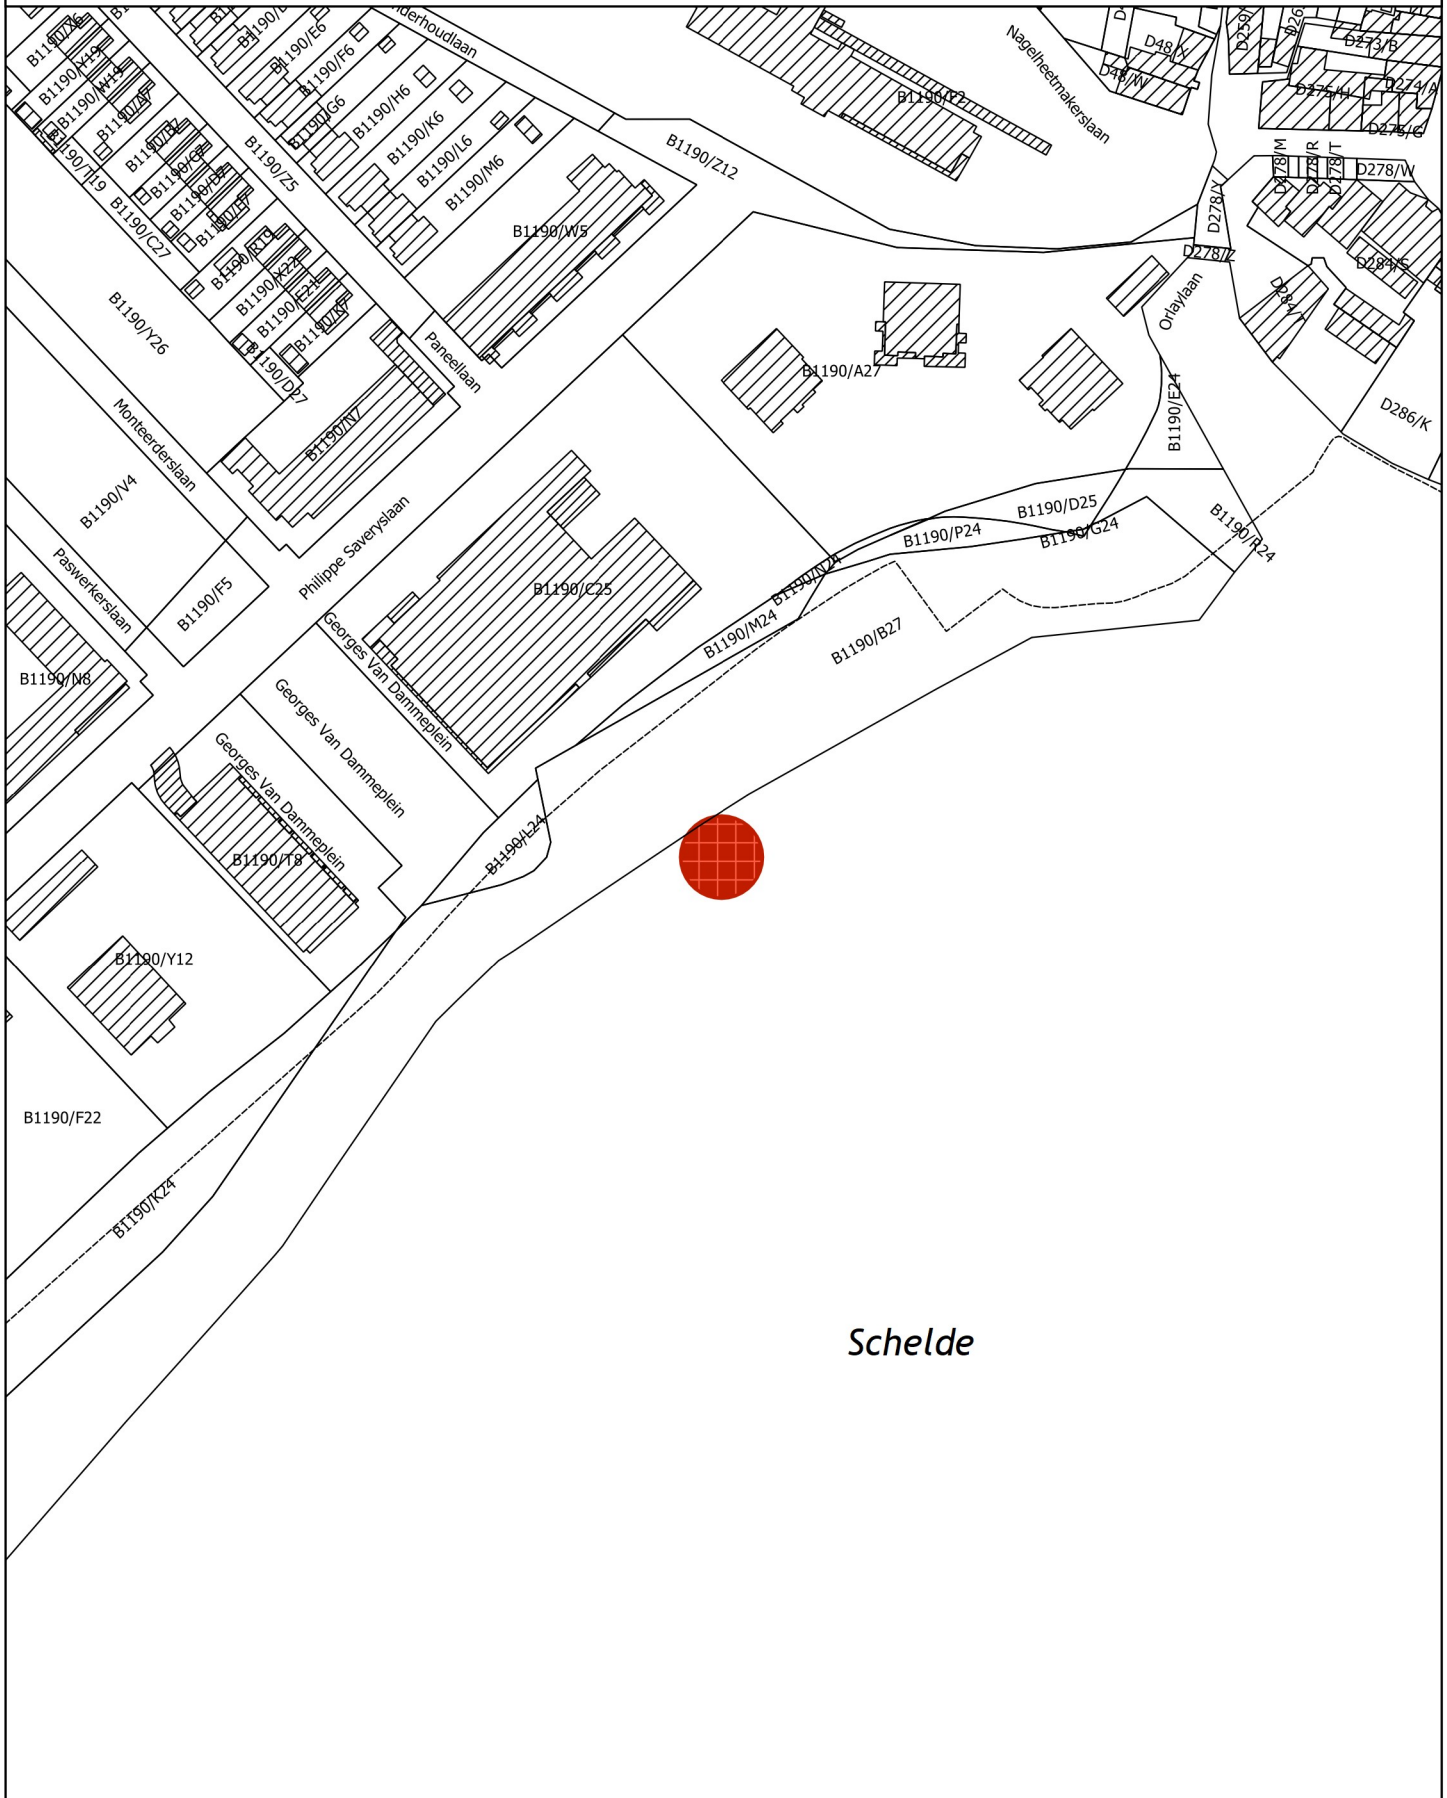

4.1. OMGEVINGSPLAN

Schelde

-  Monument
-  Al beschermd als monument

Afbakening gebaseerd op het GRB
Datum raadpleging: 21/05/2021