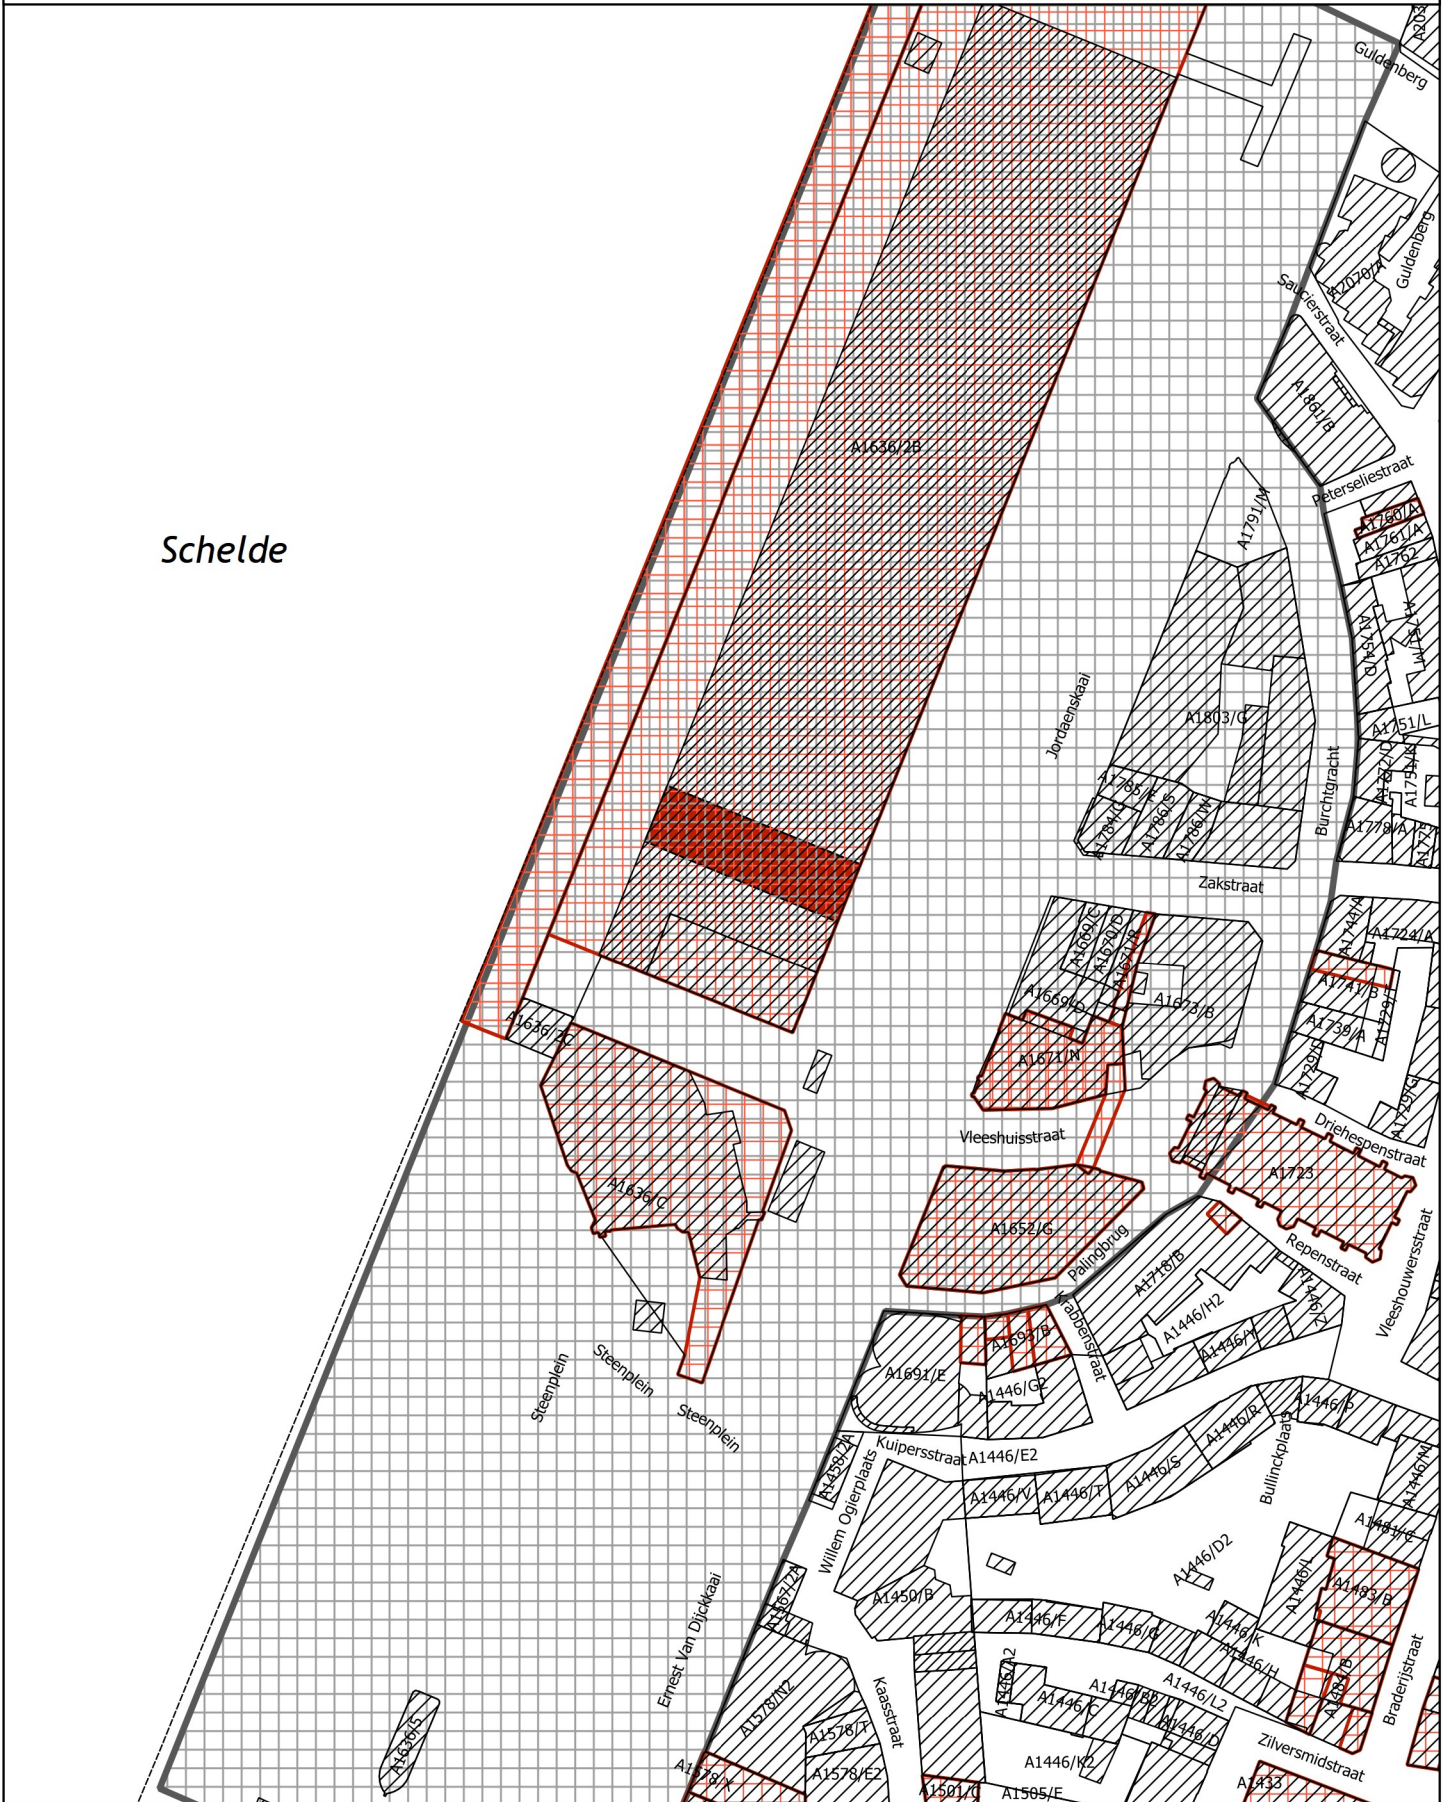

# 4.1. OMGEVINGSPLAN

Schelde

-  Monument
-  AI beschermd als monument
-  AI beschermd als archeologische site

Schaal: 1:1.500

10 0 10 20 30 40 m

Afbakening gebaseerd op het GRB  
Datum raadpleging: 10/06/2021