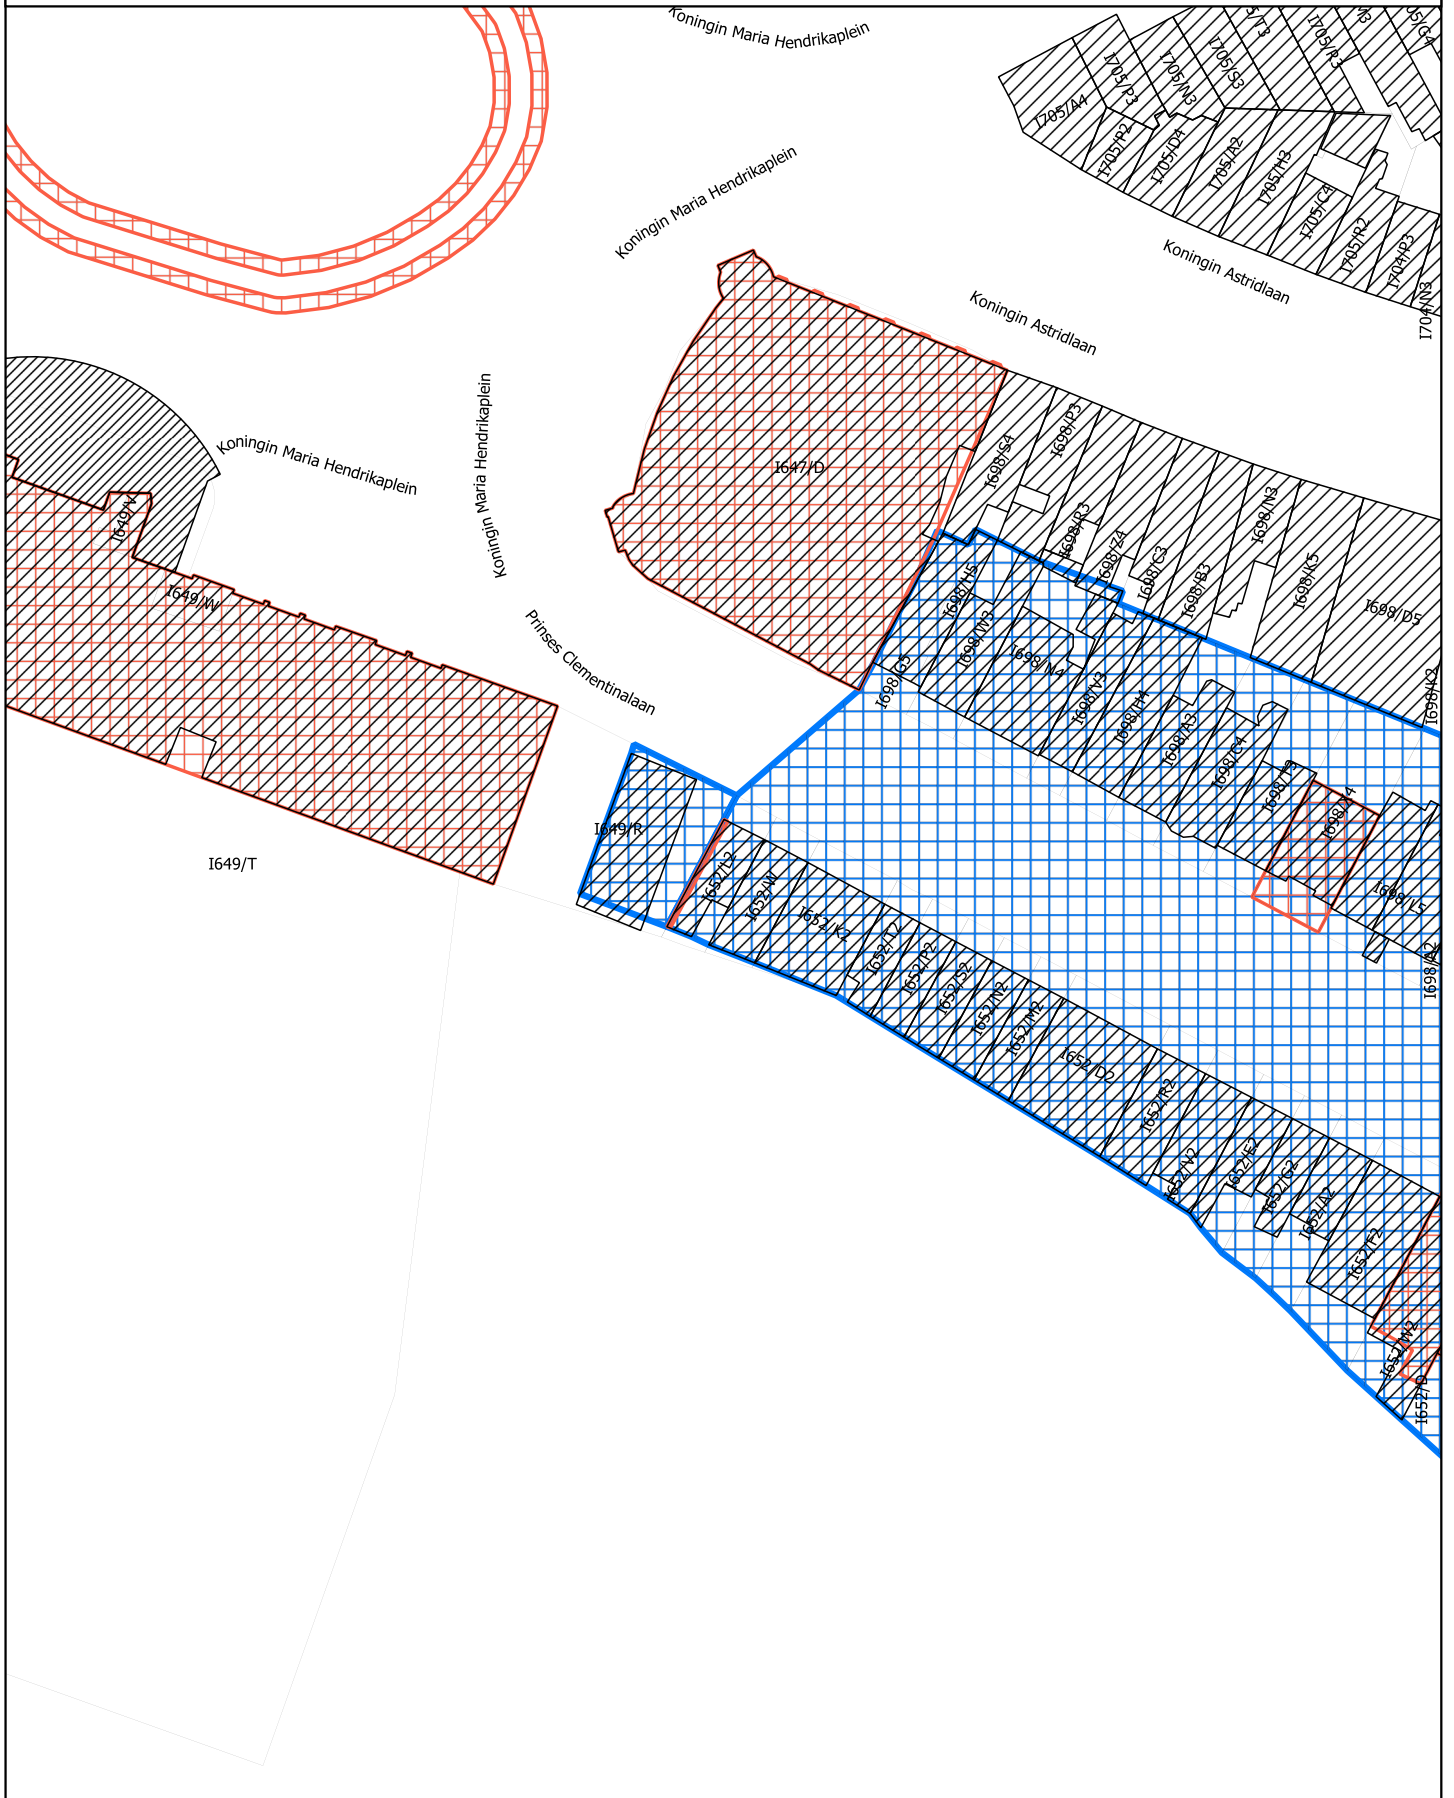

4.1. OMGEVINGSPLAN

-  Monument
-  AI beschermd als monument
-  AI beschermd als dorpsgezicht

Schaal: 1:1.000

10 0 10 20 30 40 m

Afbakening gebaseerd op het GRB
Datum raadpleging: 15/10/2021