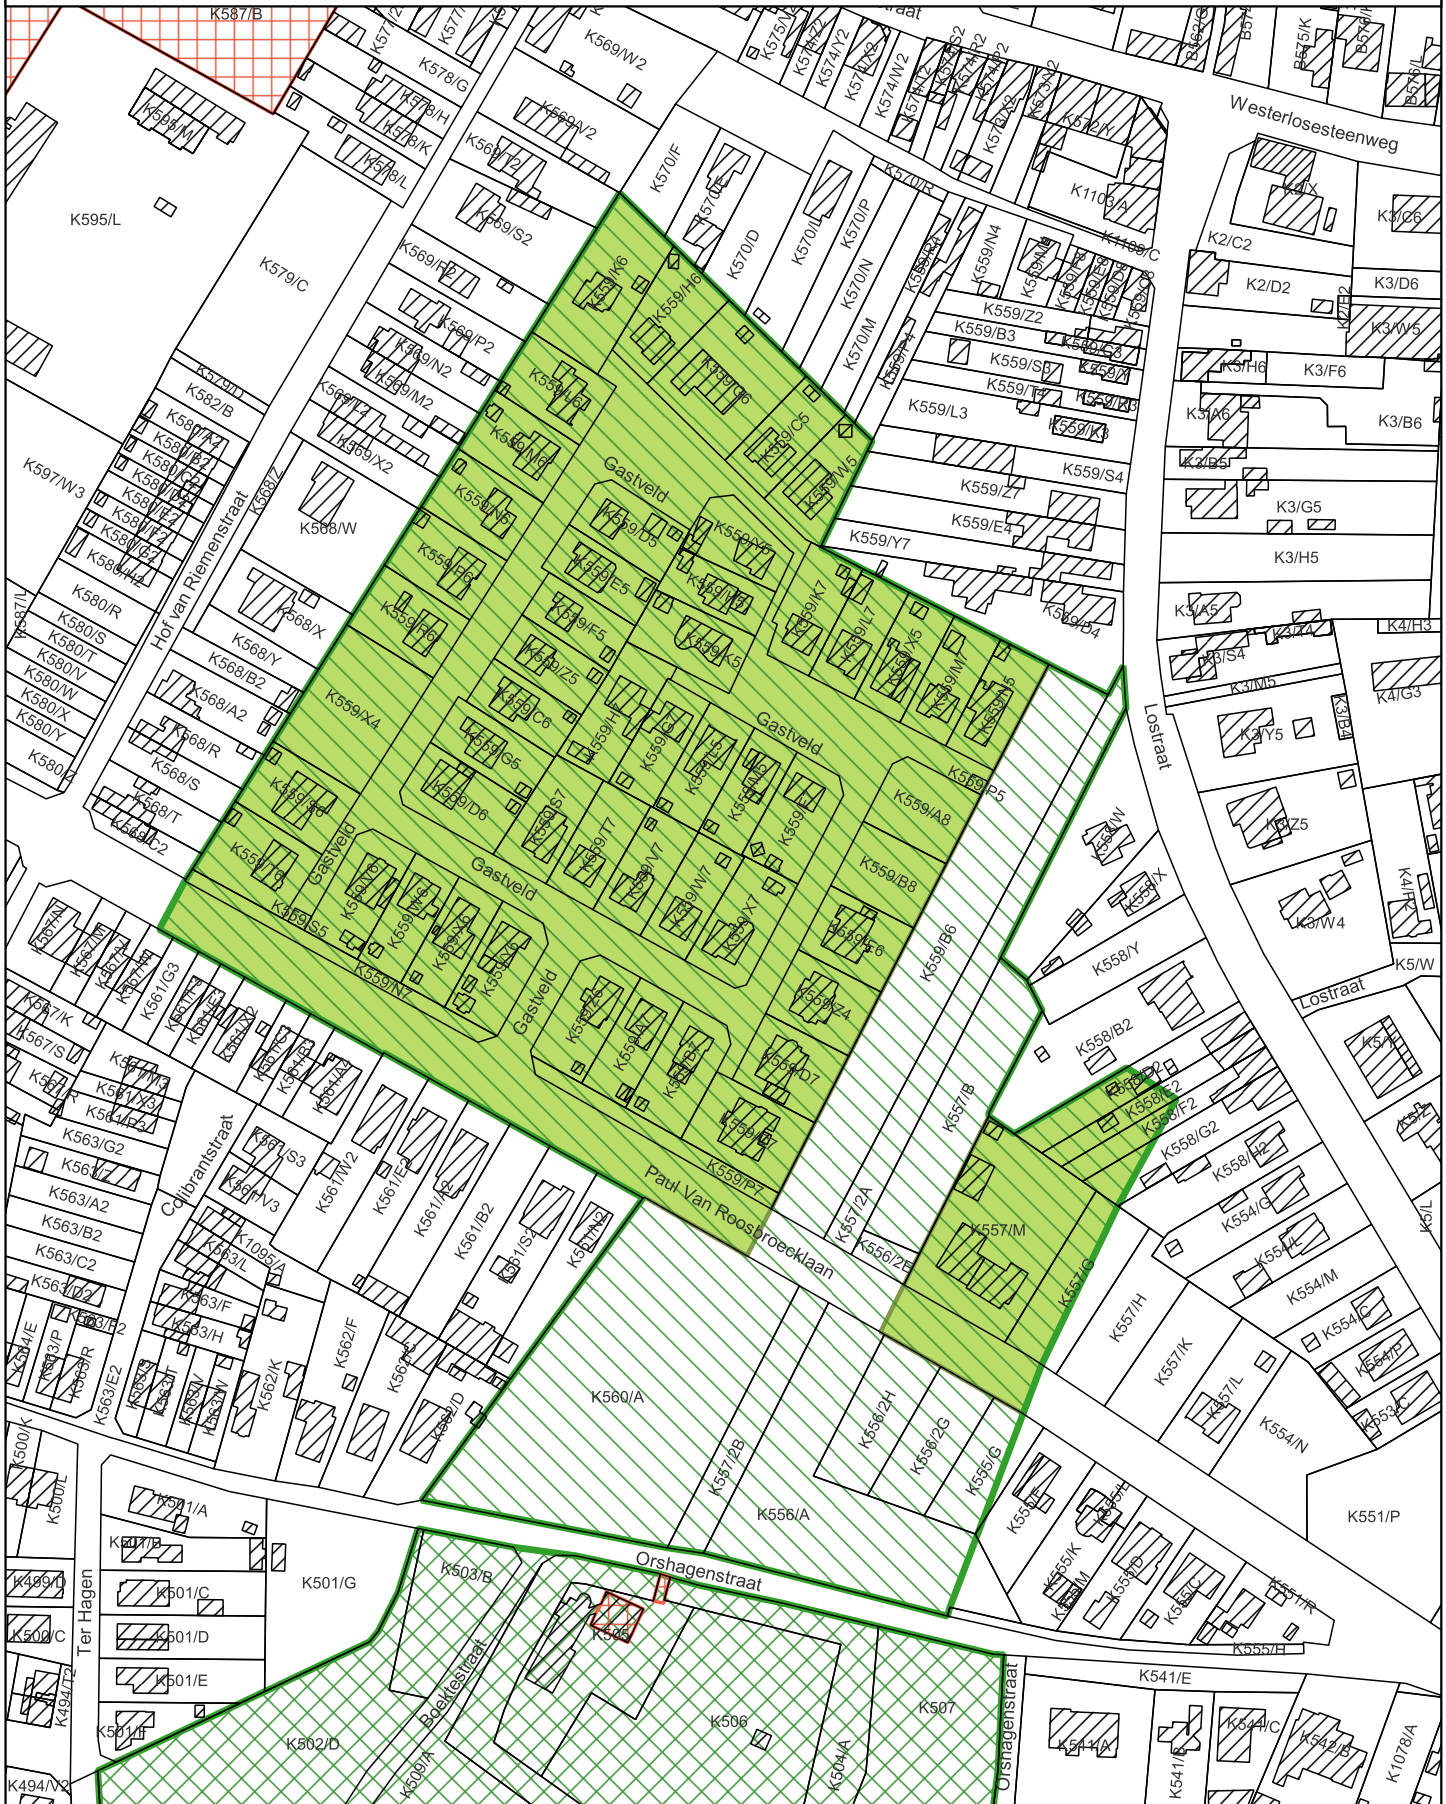

# 4.1. OMGEVINGSPLAN

- Op te heffen bescherming als cultuurhistorisch landschap
- Beschermd cultuurhistorisch landschap bij MB 27/05/1977
- Al beschermd als monument
- Al beschermd als cultuurhistorisch landschap

Schaal: 1:2.500

20 0 20 40 60 80 m

Afbakening gebaseerd op het GRB  
Datum raadpleging: 01/03/2022