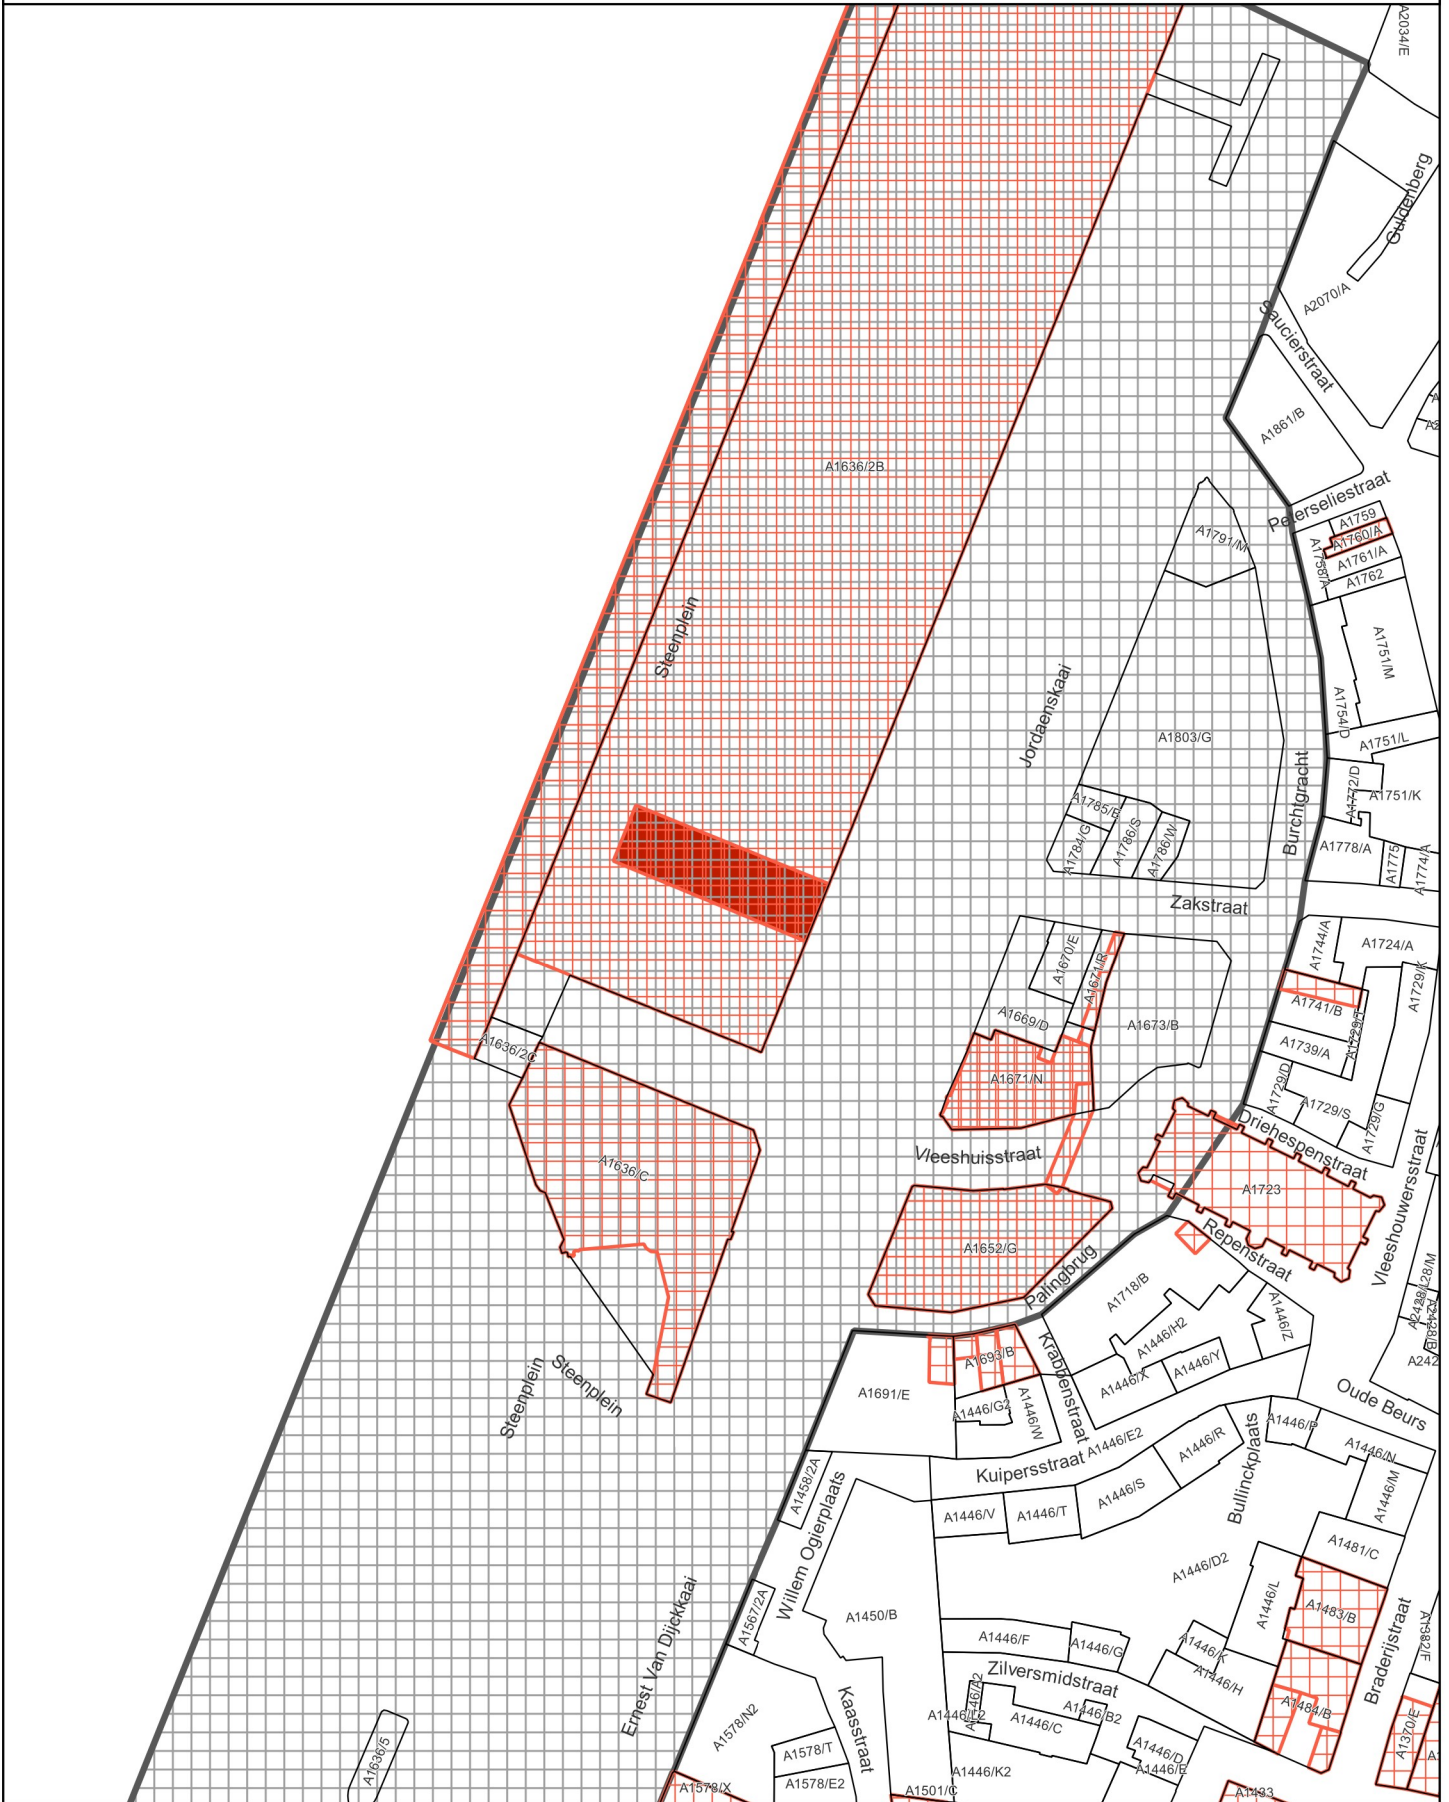

6.1. OMGEVINGSPLAN HUIDIGE LOCATIE

- Monument
- AI beschermd als monument
- AI beschermd als archeologische site

Schaal: 1:1.500

10 0 10 20 30 40 m

Afbakening gebaseerd op het GRB
Datum raadpleging: 08/08/2022