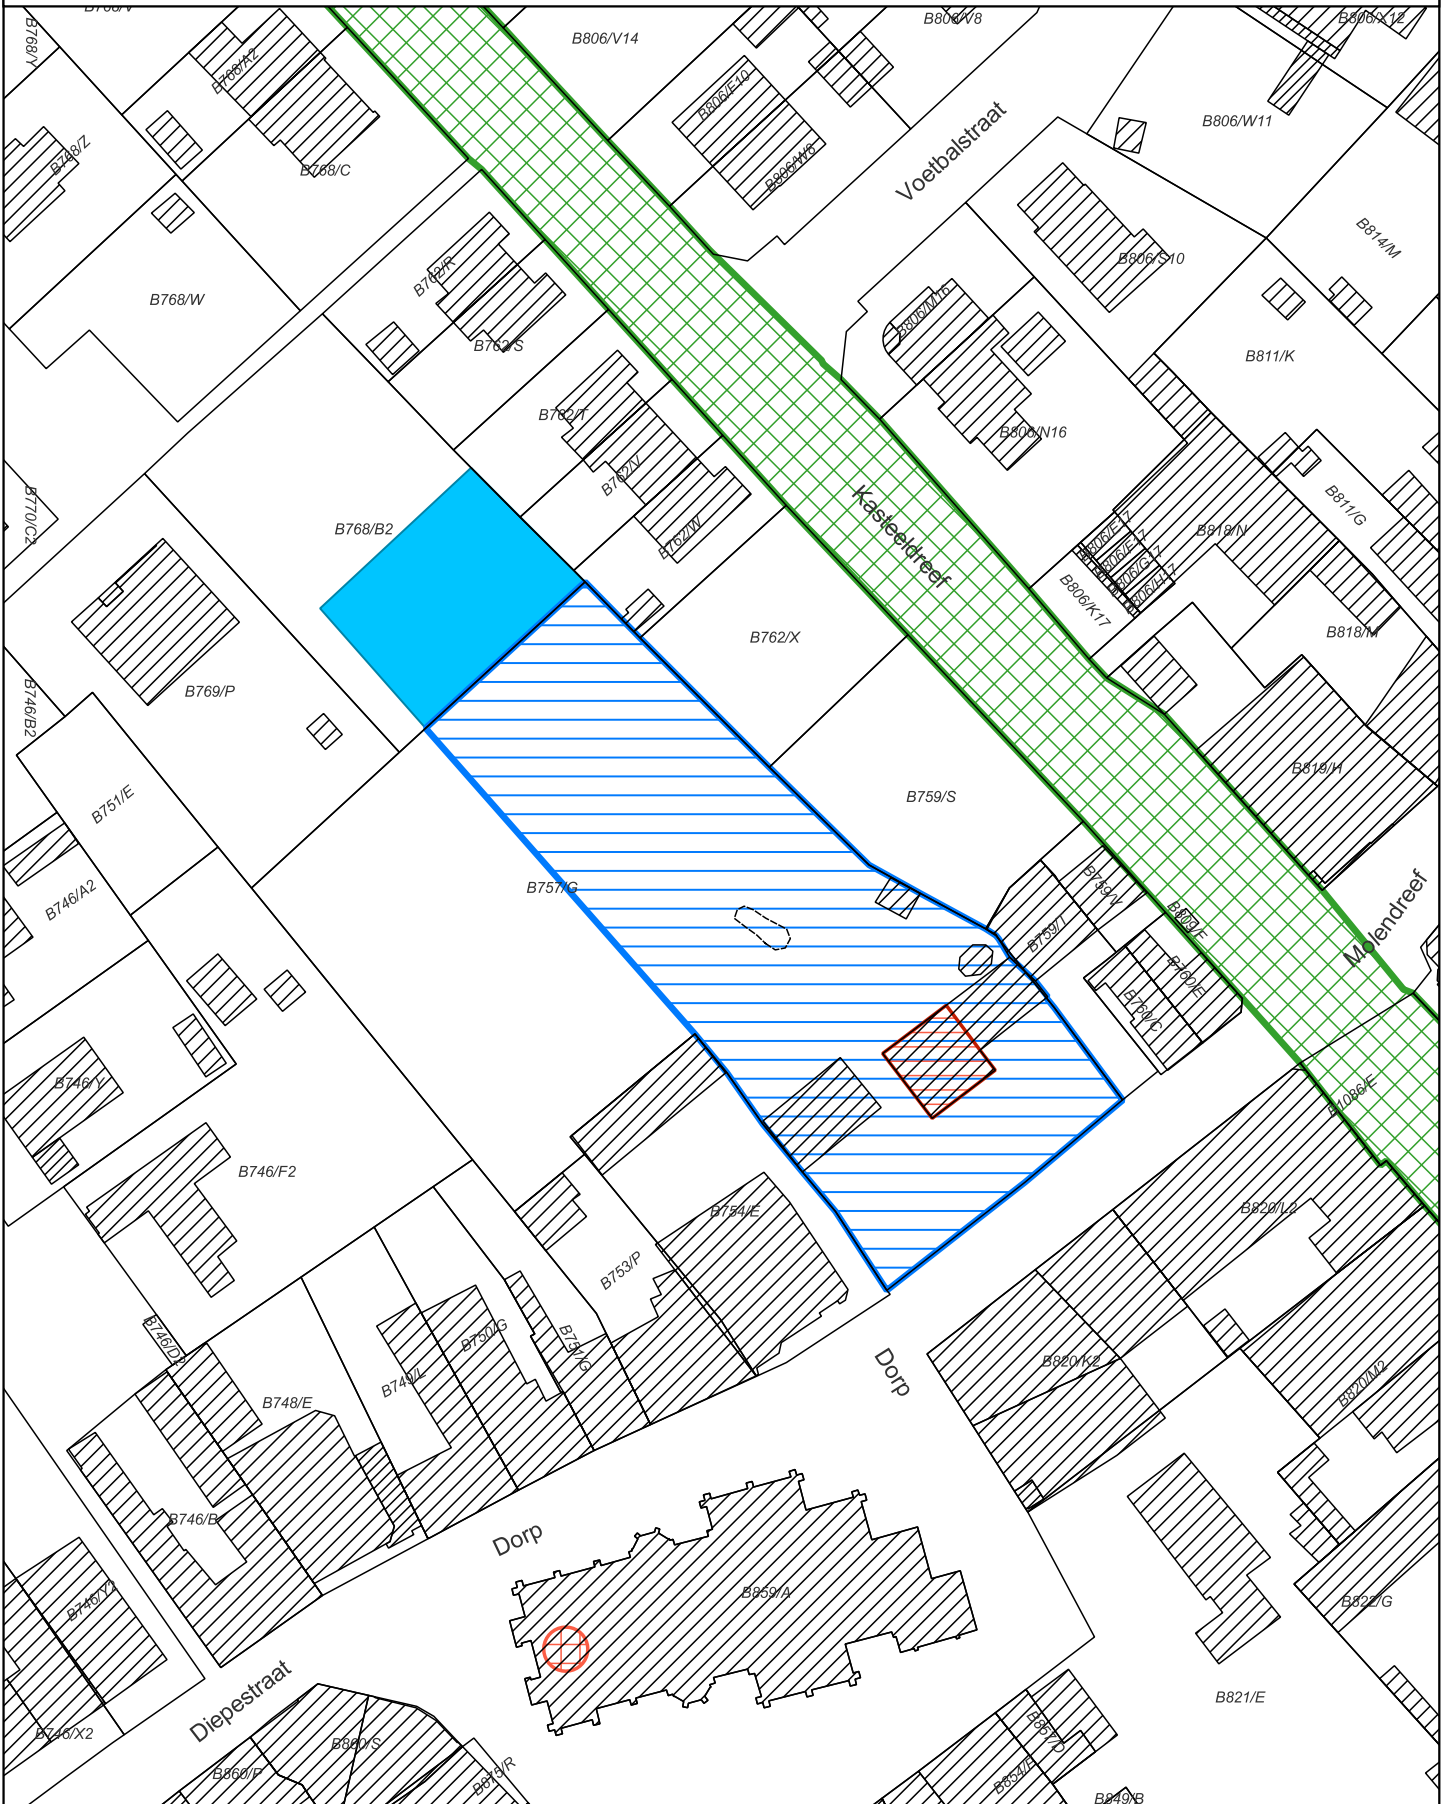

5.1. OMGEVINGSPLAN

-  Op te heffen bescherming als dorpsgezicht
-  Beschermd monument bij MB 09/11/1994
-  Beschermd dorpsgezicht bij MB 09/11/1994
-  Al beschermd als monument
-  Al beschermd als cultuurhistorisch landschap

Schaal: 1:1.000

10 0 10 20 30 40 m

Afbakening gebaseerd op het GRB
Datum raadpleging: 28/07/2023