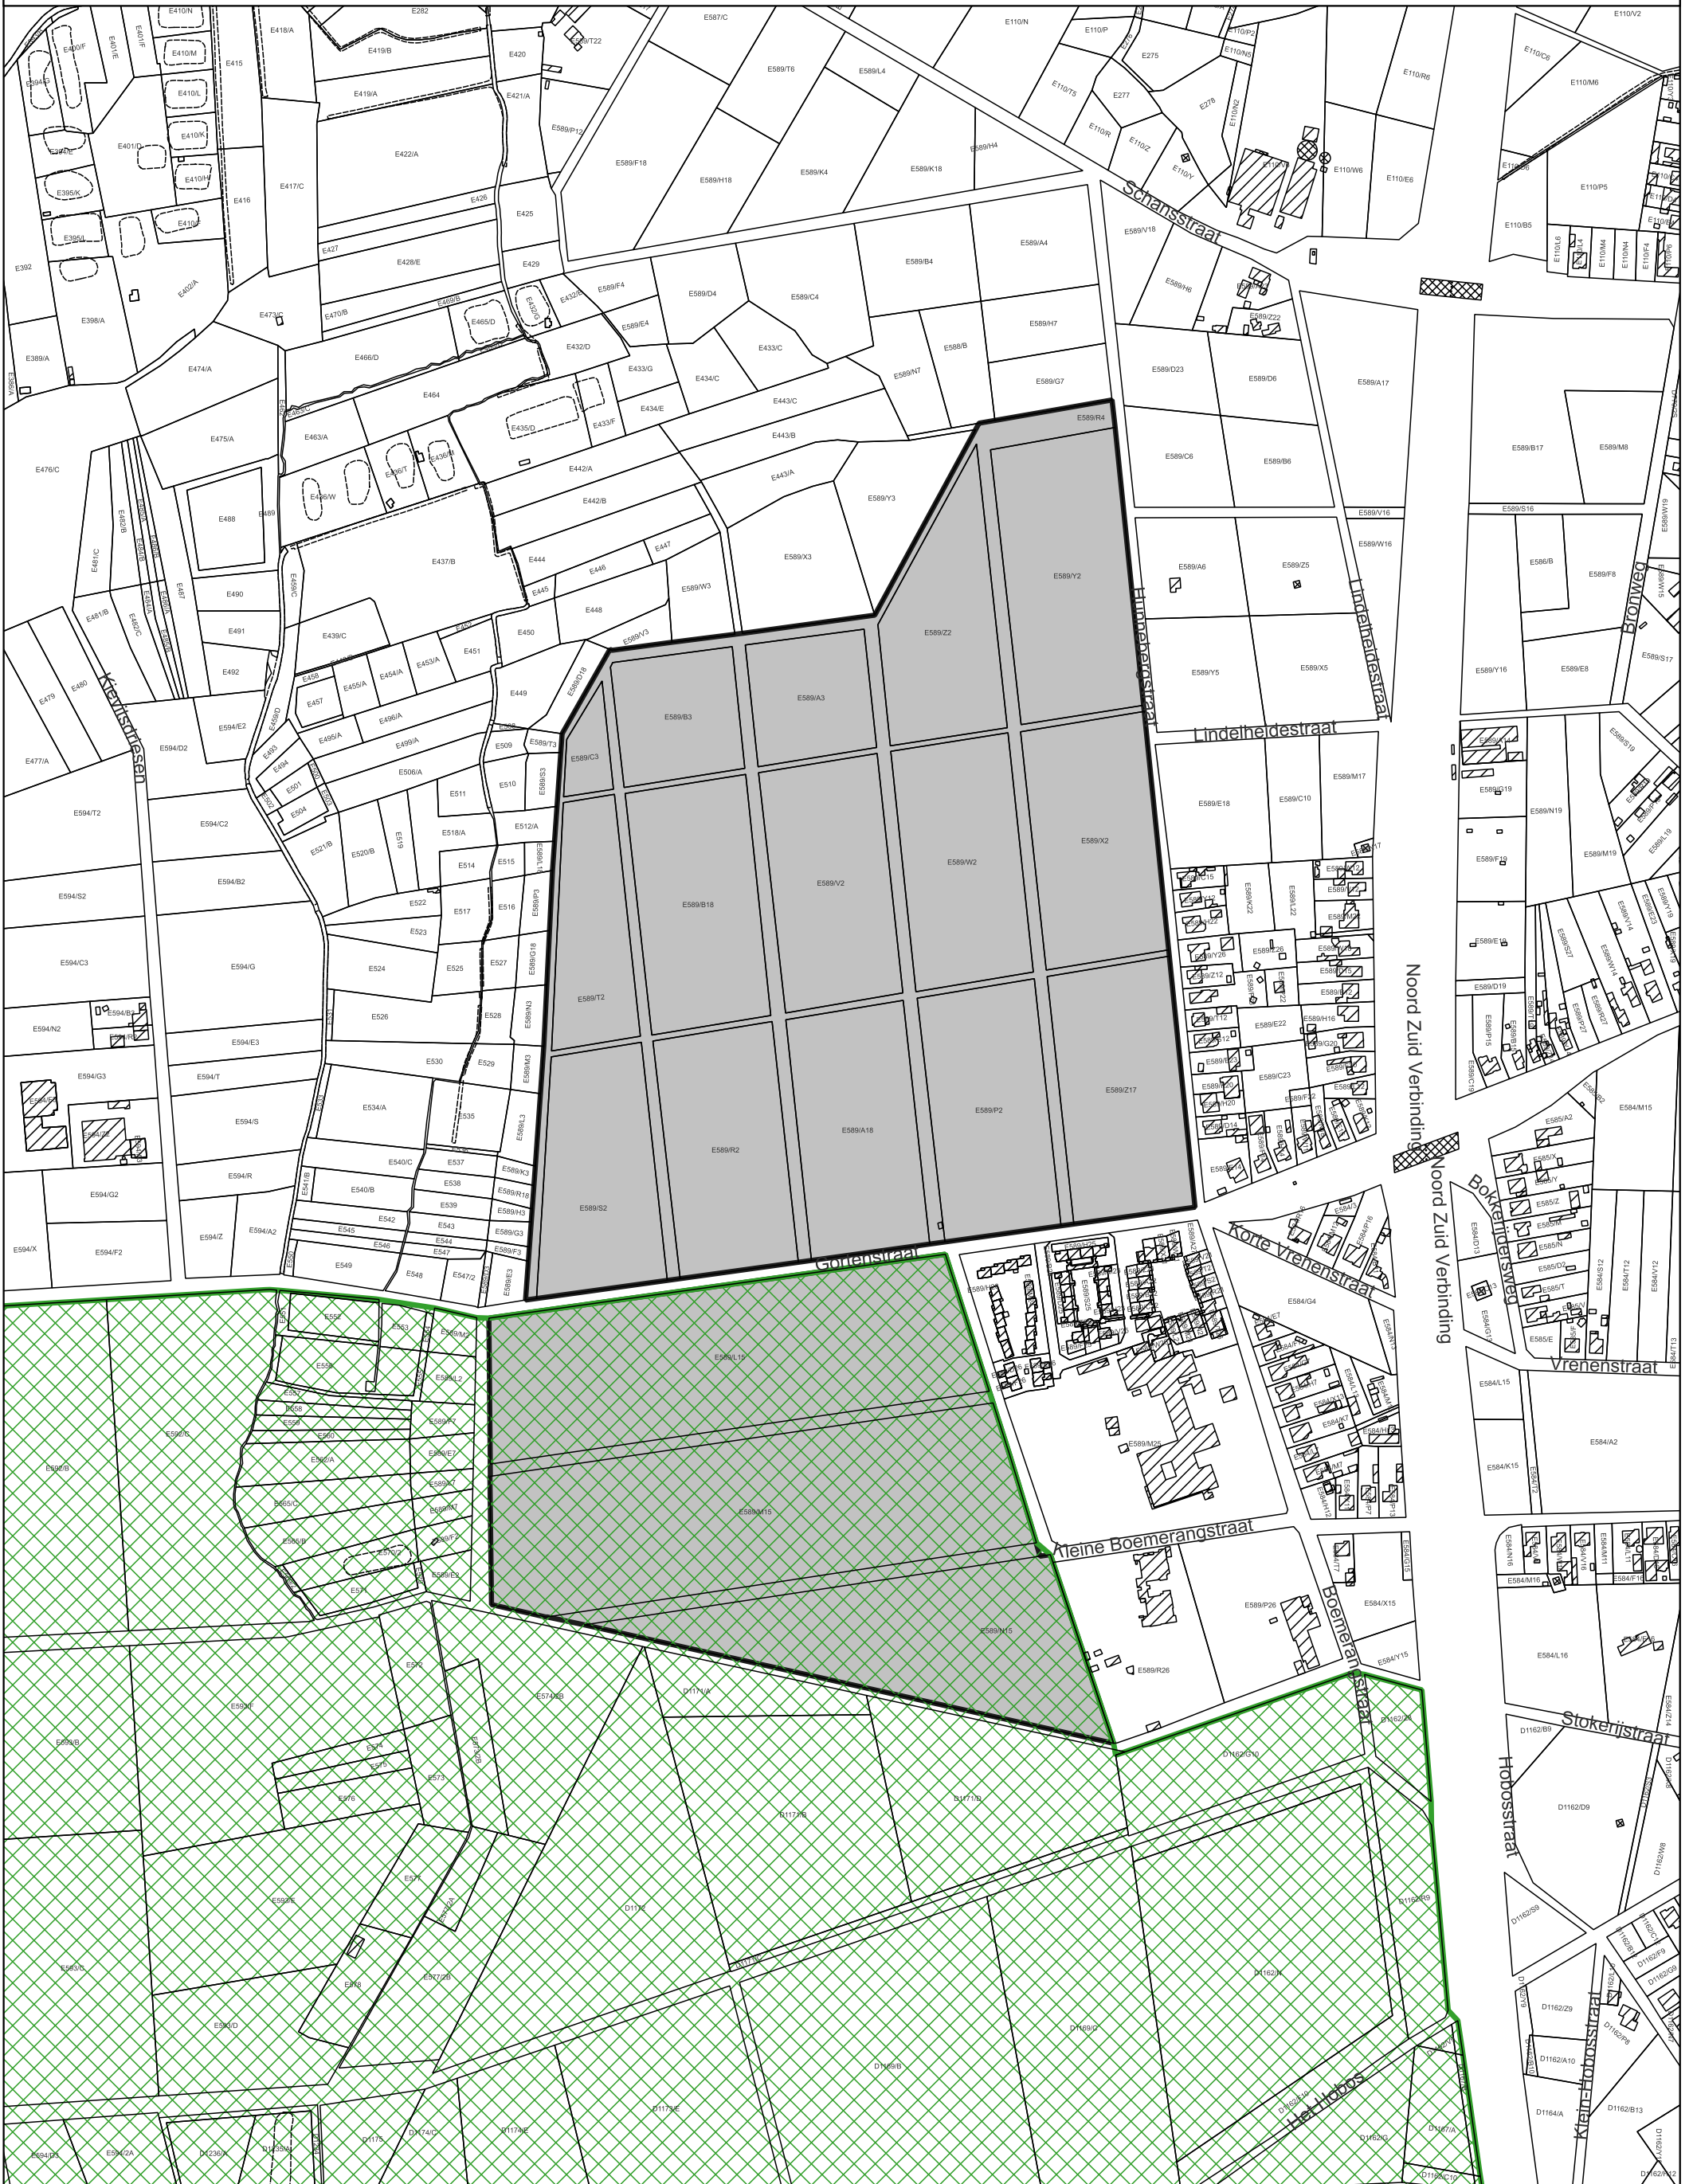

5.1. OMGEVINGSPLAN

- Archeologische site
- Al beschermd als cultuurhistorisch landschap

Schaal: 1:5.000

50 0 50 100 150 200 m

Afbakening gebaseerd op het GRB
Datum raadpleging: 27/10/2023