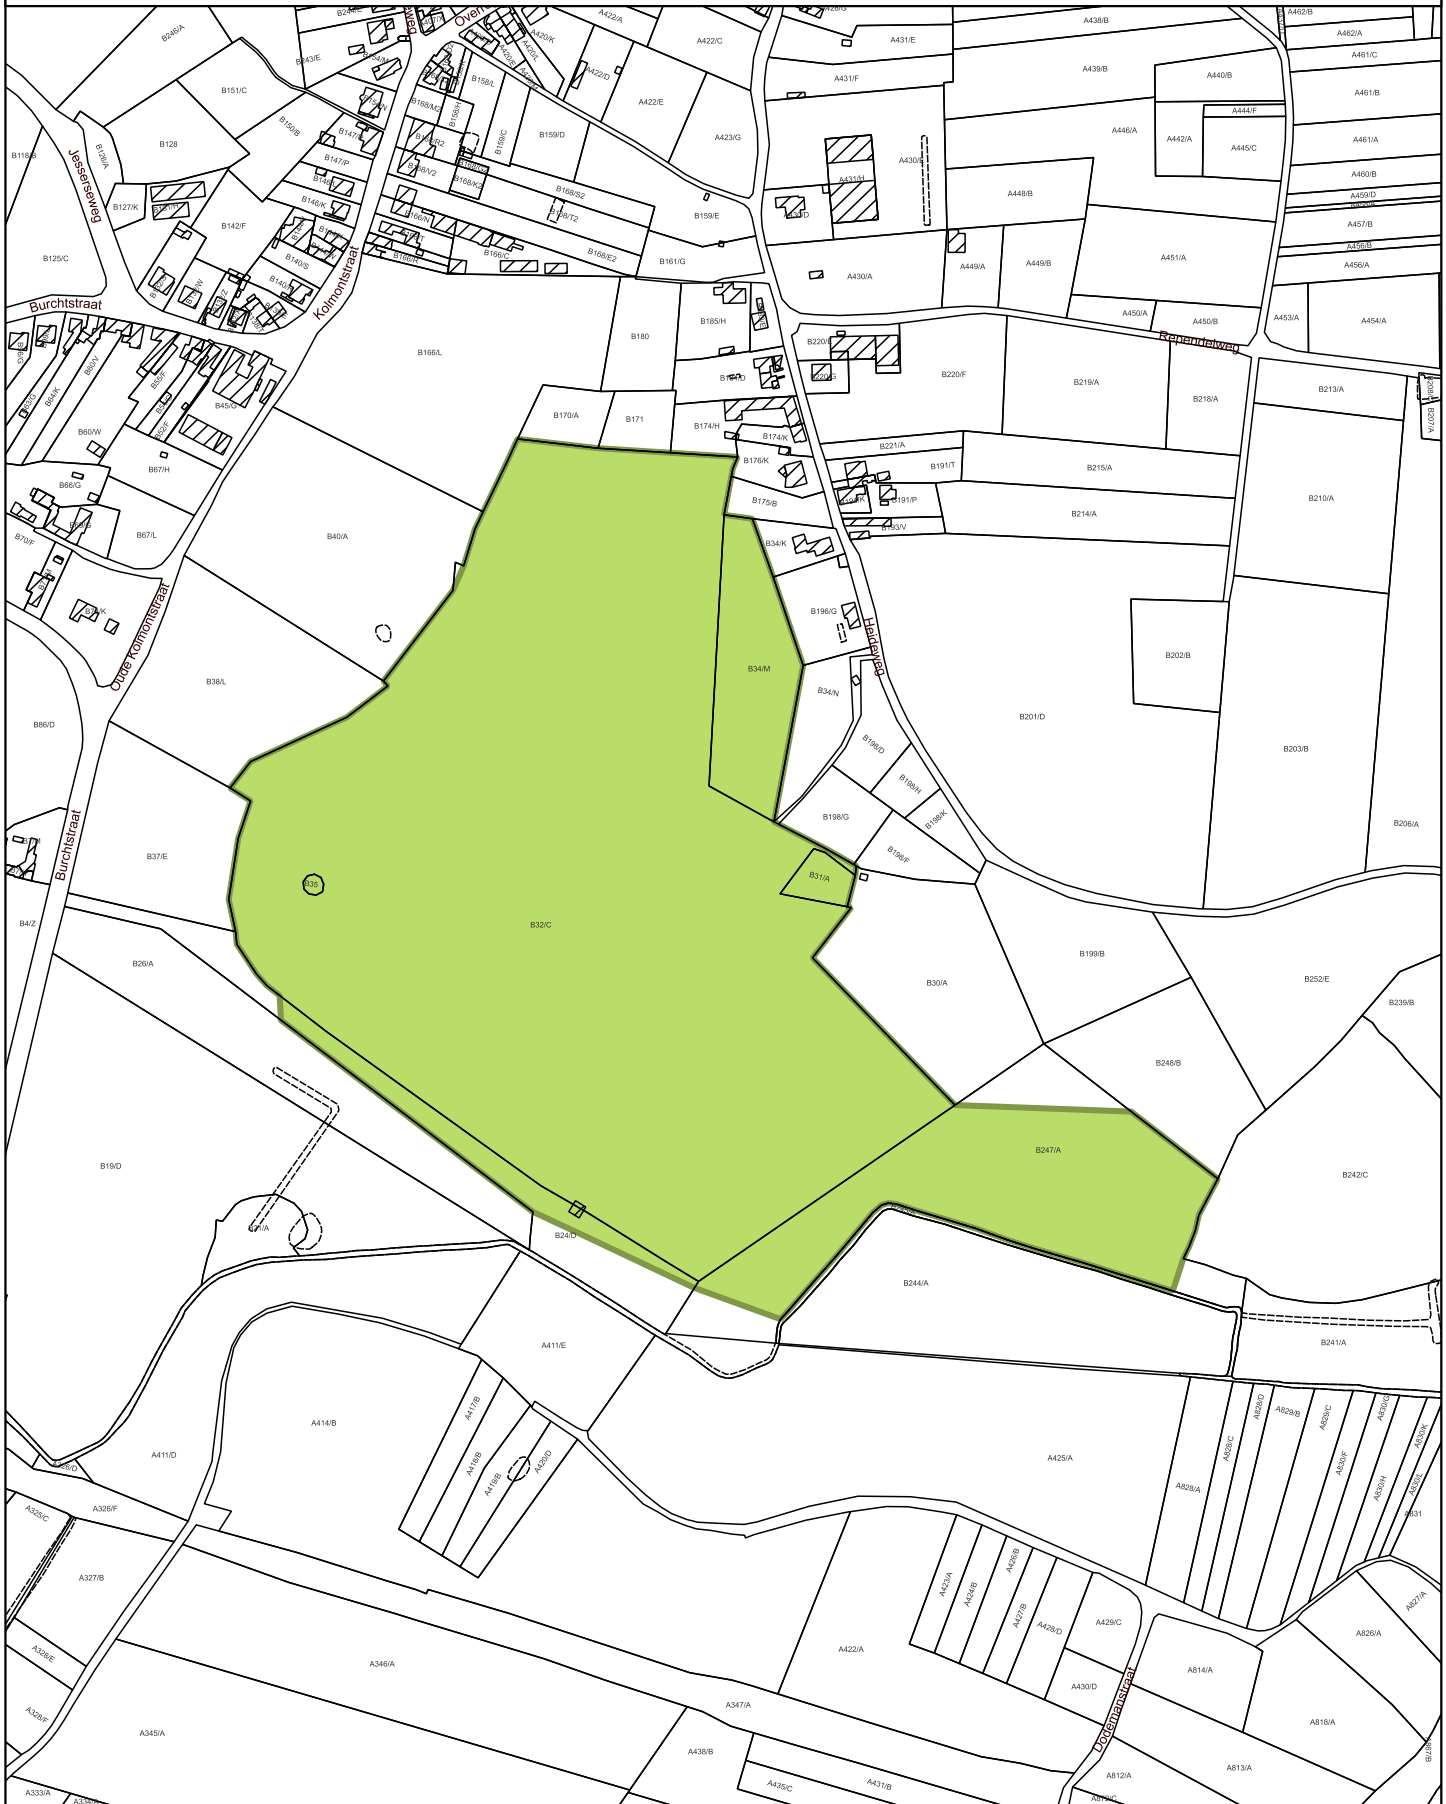

5.1. OMGEVINGSPLAN

 Cultuurhistorisch landschap

Schaal: 1:5.000

50 0 50 100 150 200 m

Afbakening gebaseerd op het GRB
Datum raadpleging: 05/03/2024