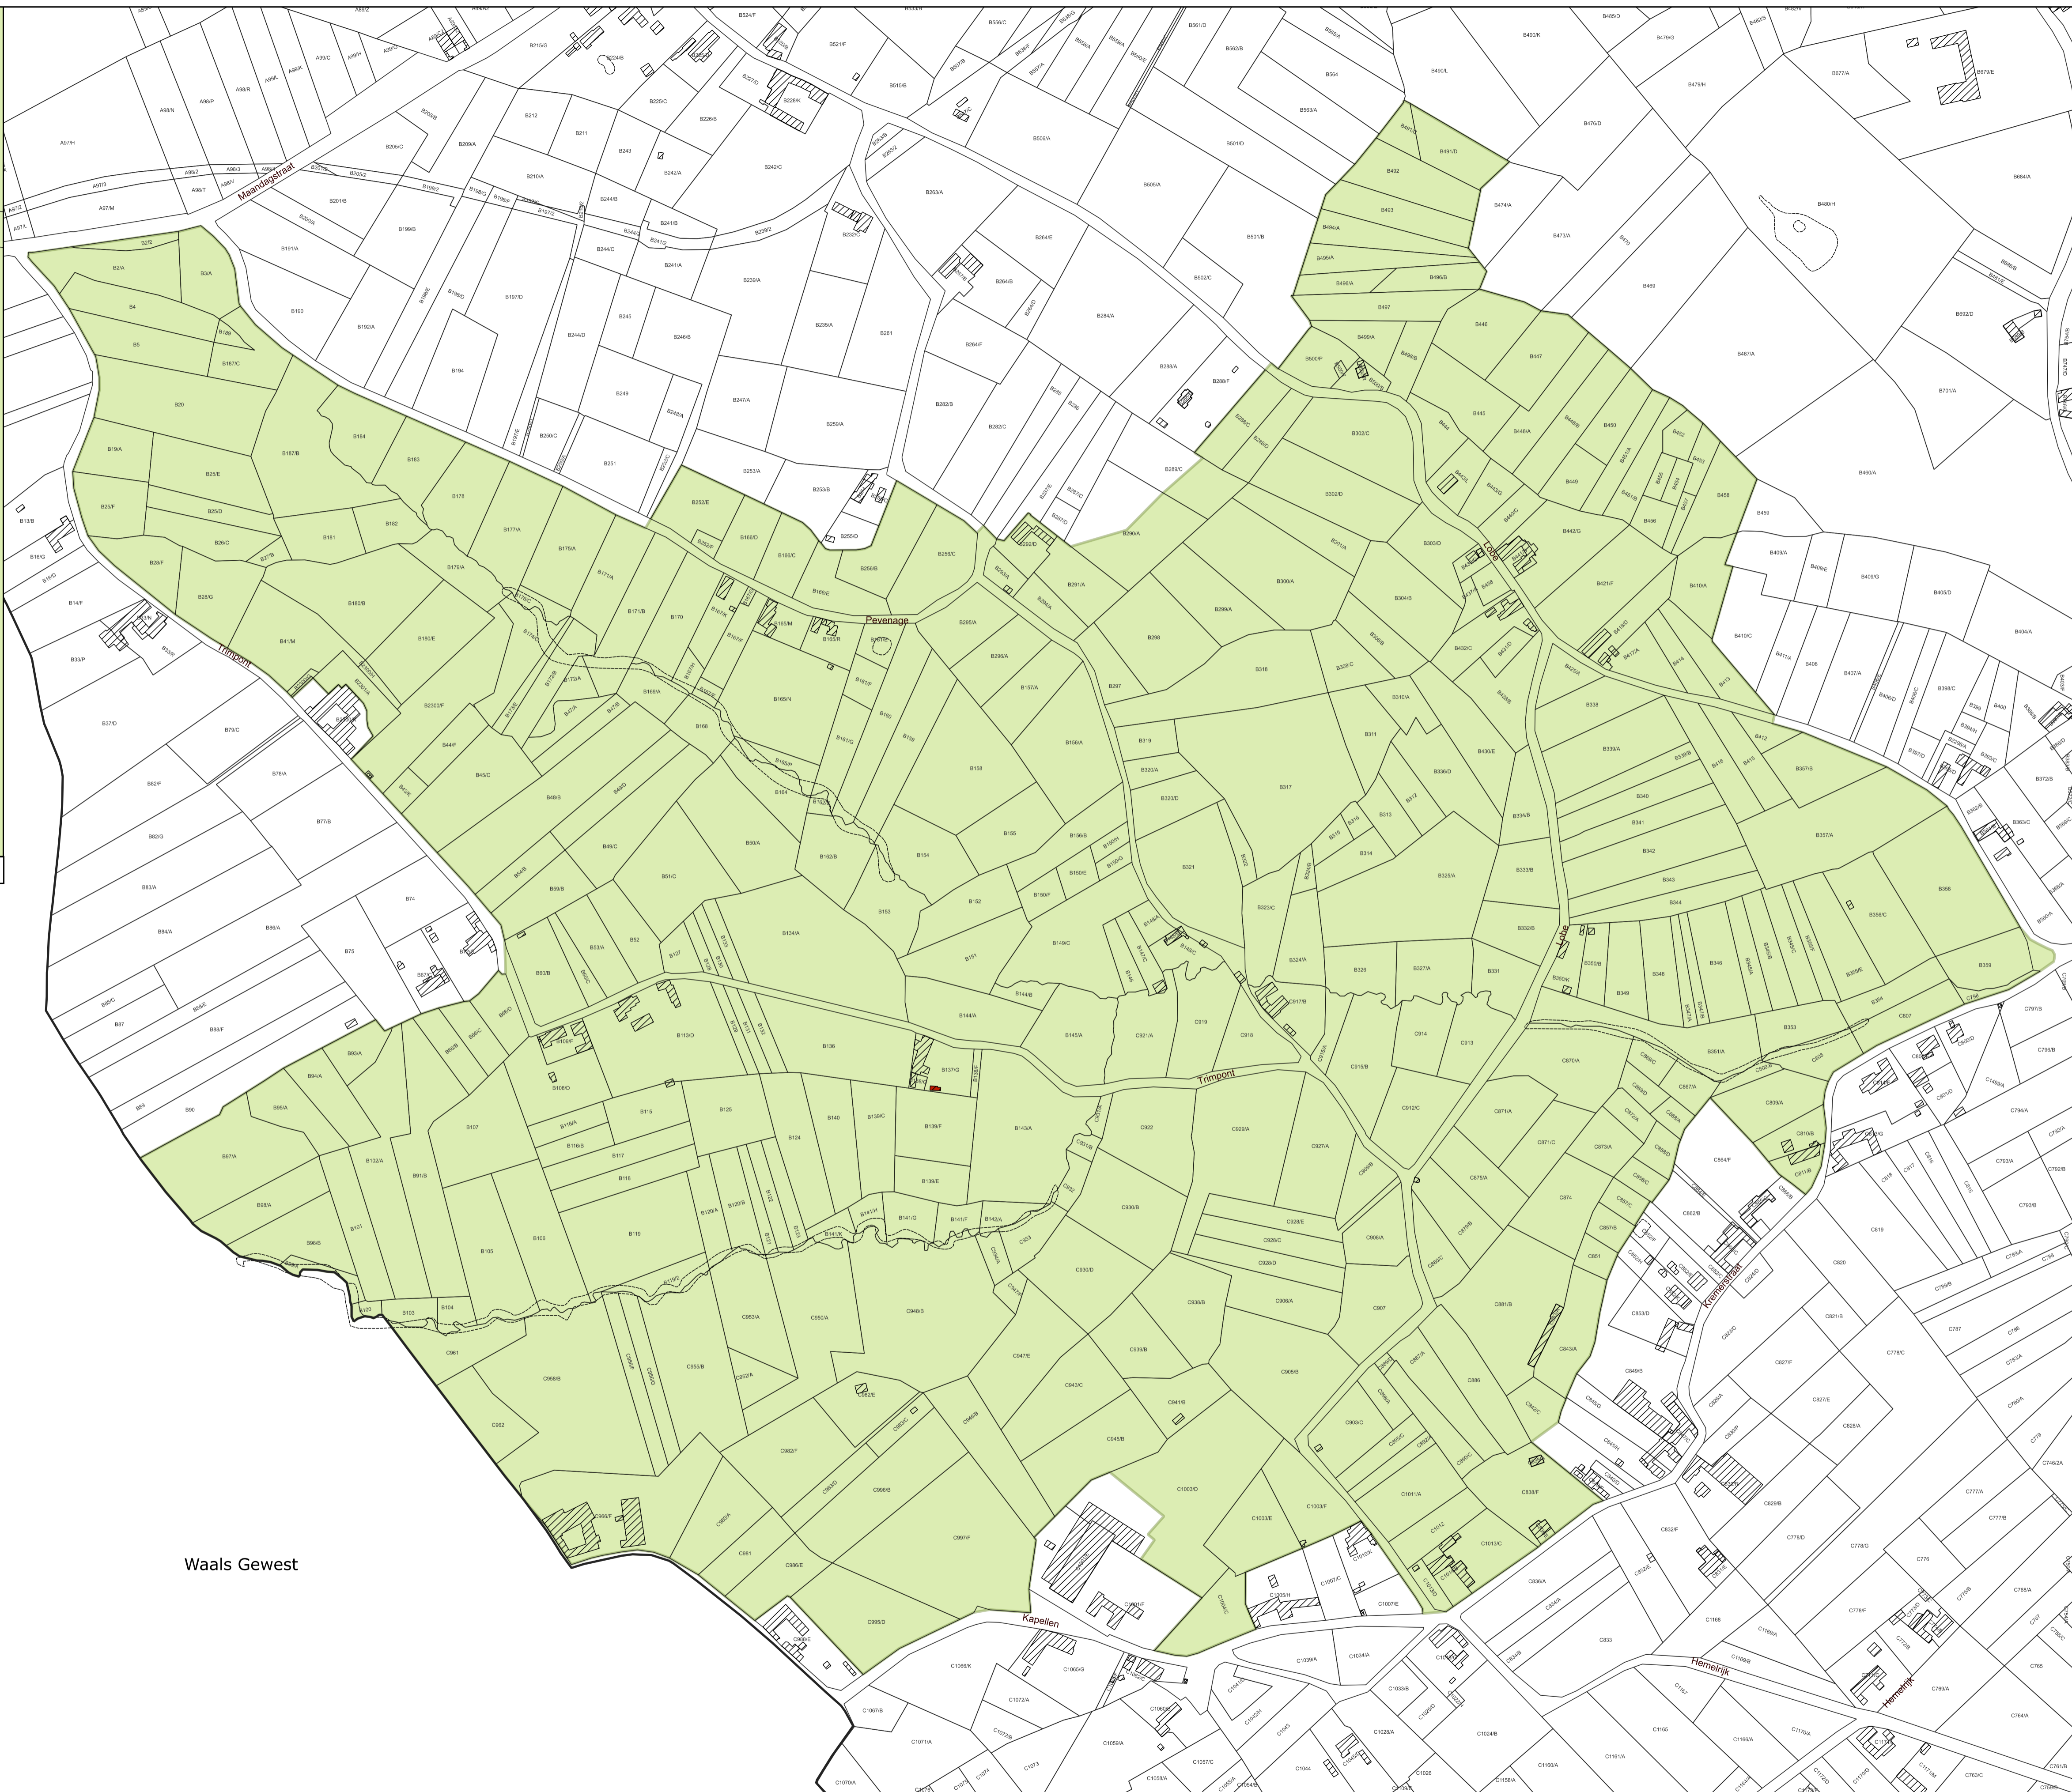

Schaal: 1:2.500

Waals Gewest

■ Monument
■ Cultuurhistorisch landschap

Schaal: 1:2.500

Afbakening gebaseerd op het GRB
 Datum raadpleging: 26/04/2024