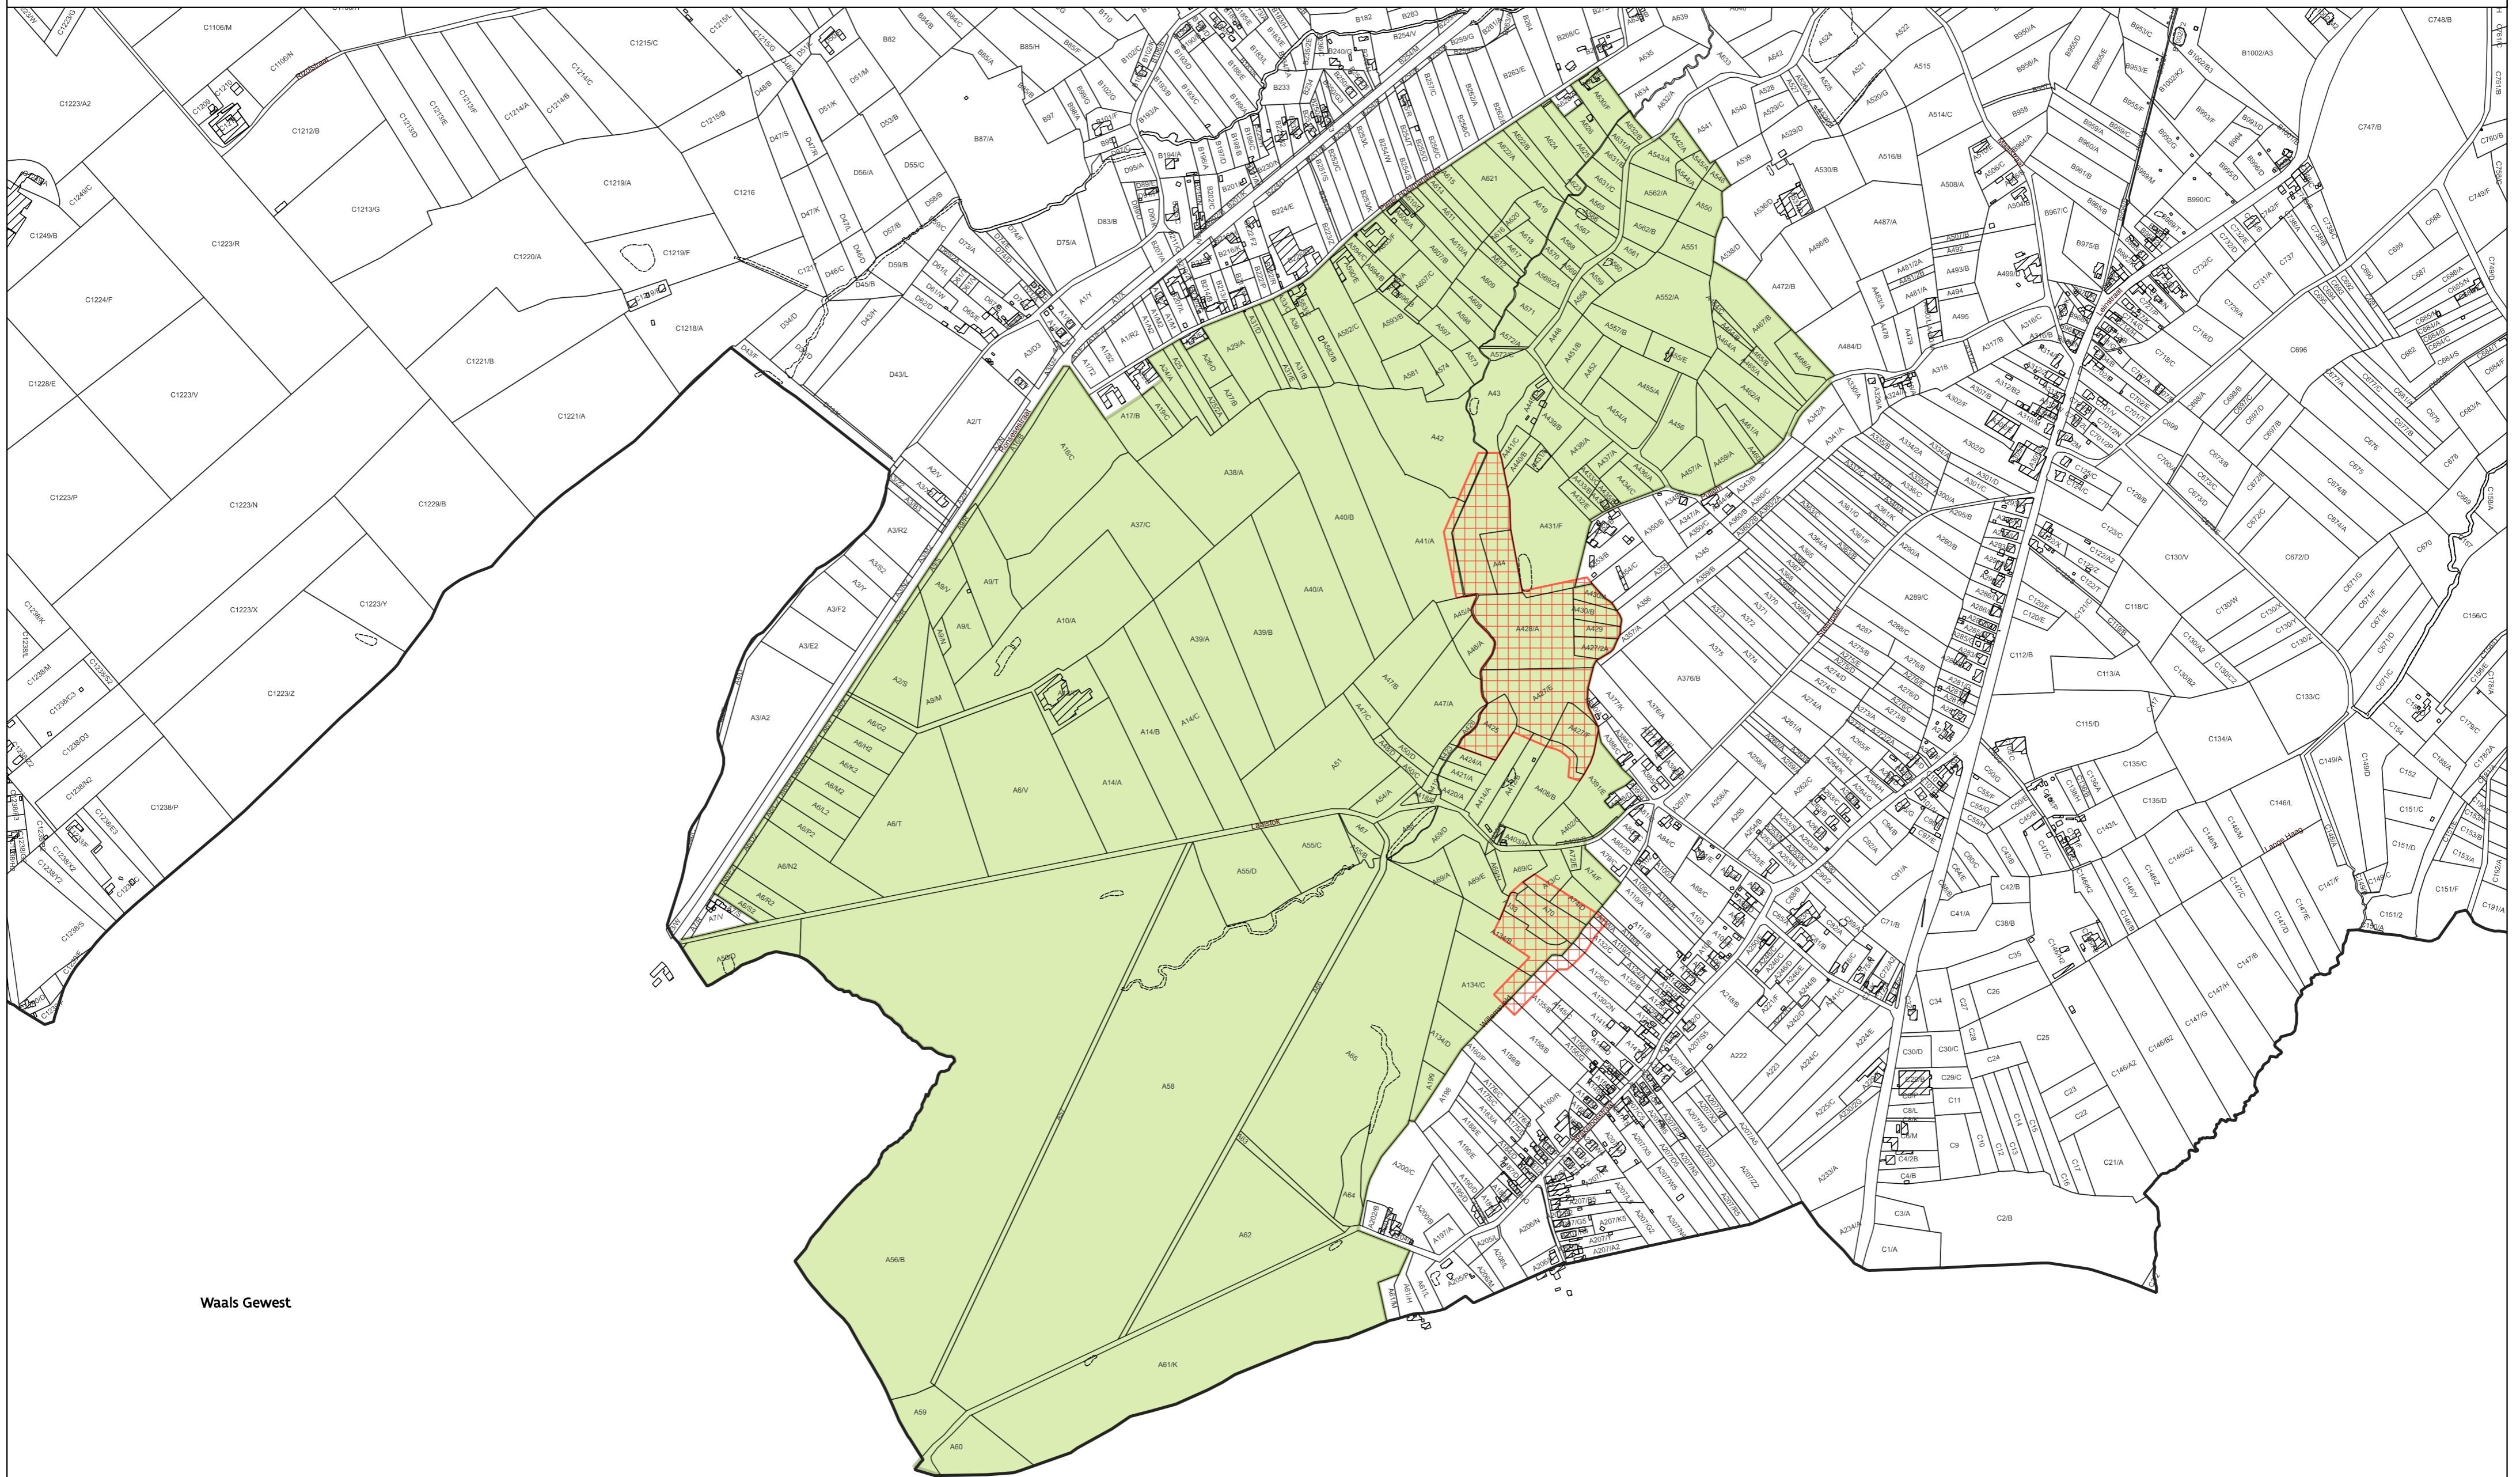

5.1. OMGEVINGSPLAN

Waals Gewest

-  Cultuurhistorisch landschap
-  AI beschermd als monument

Schaal: 1:6.000

60 0 60 120 180 240 m

Afbakening gebaseerd op het GRB  
Datum raadpleging: 30/04/2024