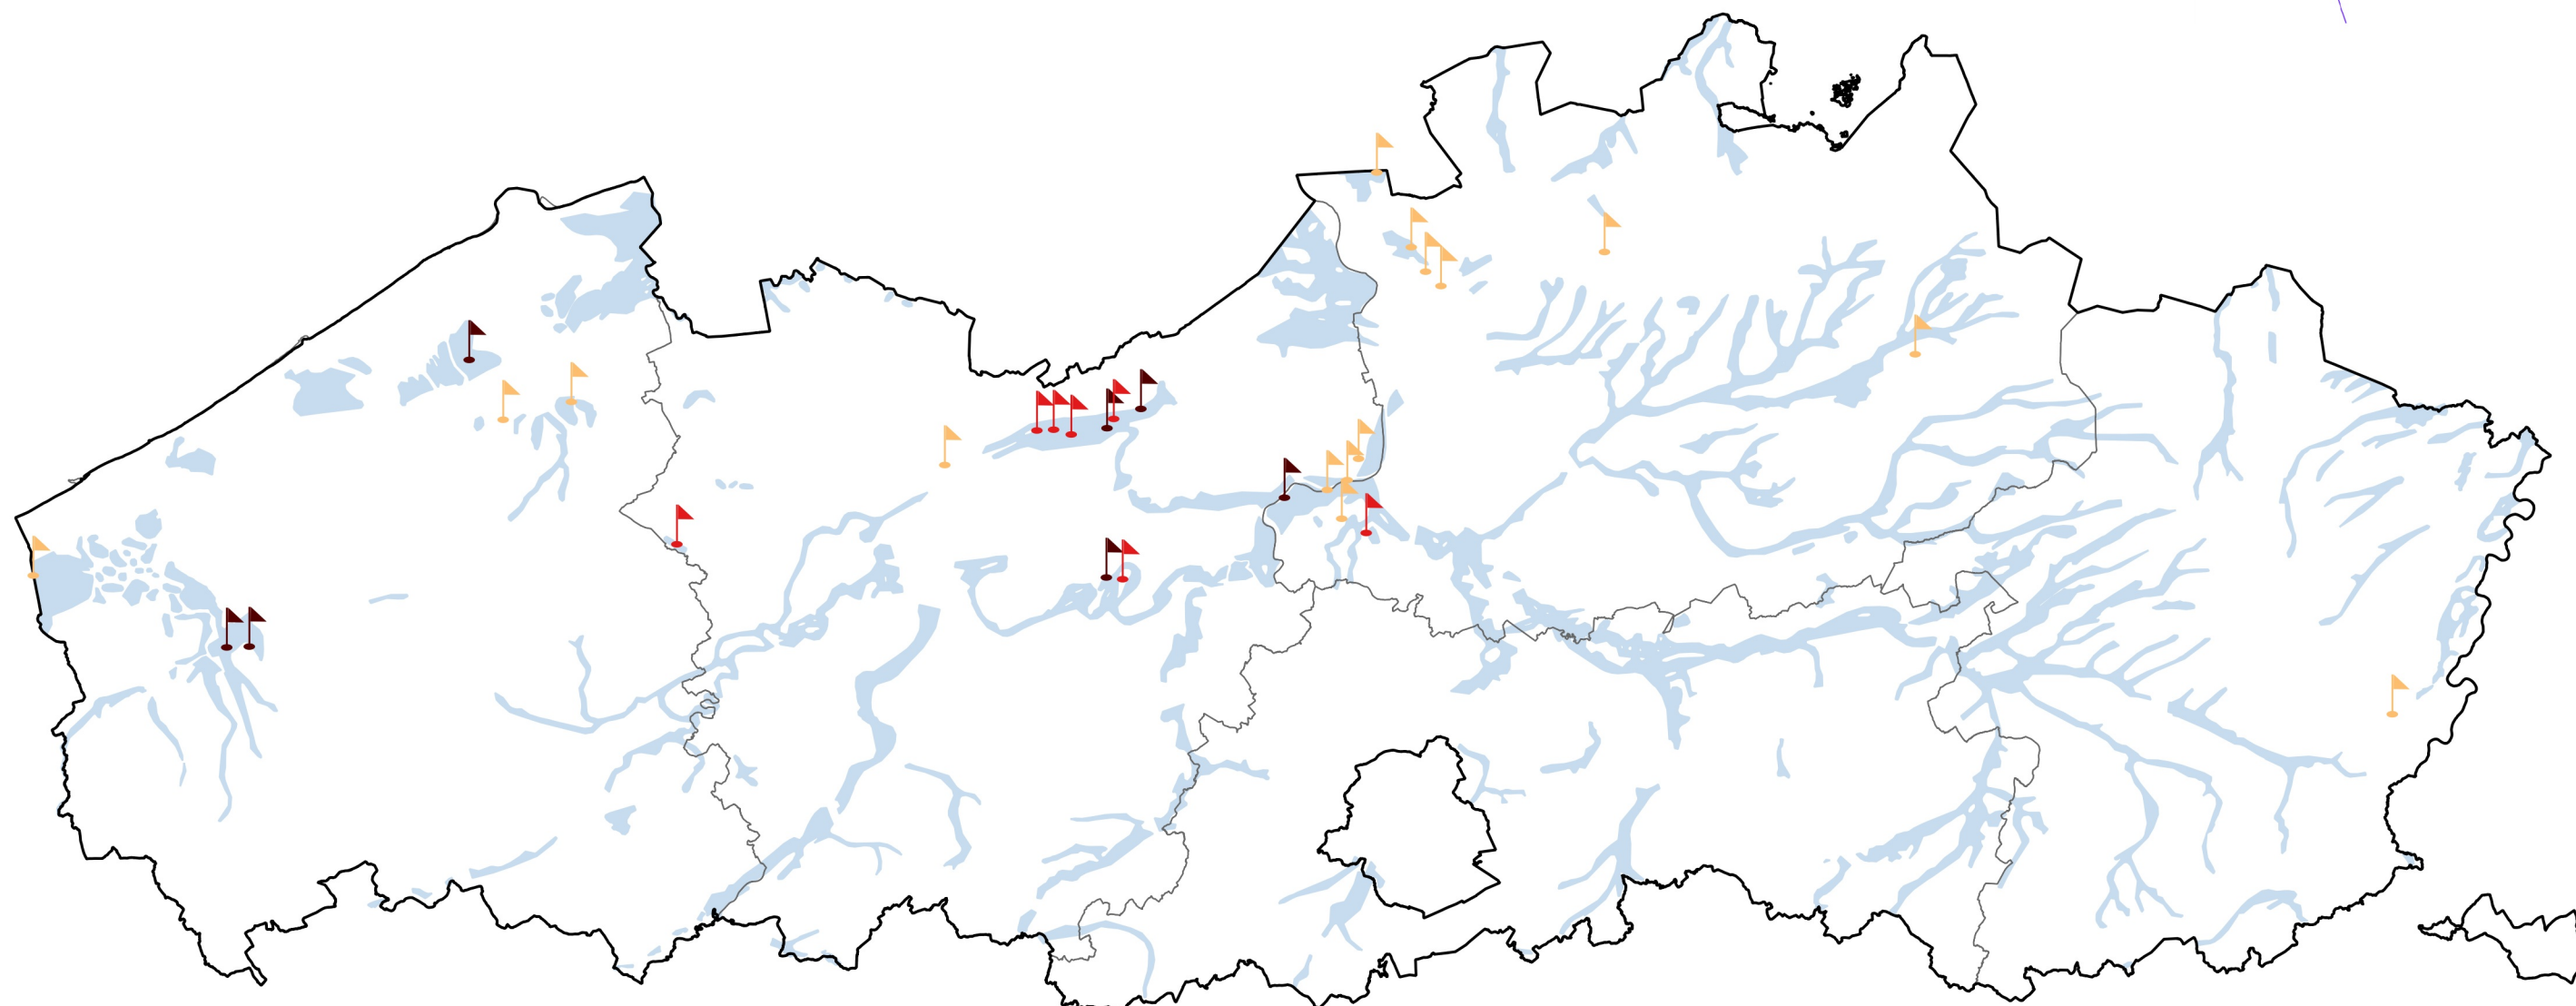

GEKENDE EENDENKOOIEN IN VLAANDEREN

Agentschap Onroerend Erfgoed - 2017

Vlaanderen
is erfgoed

Verklaring

-  Eendenkooi met bewaarde kenmerken
-  Eendenkooi met vervaagde kenmerken
-  Niet / Niet-precies gelokaliseerde eendenkooi
-  Provinciegrenzen
-  Van nature overstroombare valleigebieden en al dan niet venige depressies (Bodemassociatiekaart DOV)

25 0 25 50 km